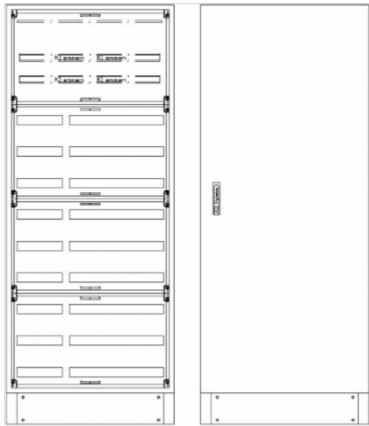

## Reihenschaltschrank, RSVK, BxHxT = 820x1870+130x50

Artikelnummer: RSVK3-12-500

RSVK3-12-500 Reihenschaltschrank, RSVK, BxHxT = 820x1870+130x500 Schutzklasse II, IP54, RAL 7035 offene Seitenwände, Seitenwandprofil gekantet, für Schrankverbindung Bestehend aus: Gehäuse, Sockel, Einzeltür mit Schwenkhebel für PHZ, Flansche SF31 (oben) und SF32 (unten), komplettem Geräteträger mit Feldabdeckungen PRL, Wandhalterung

<b>Artikelnummer:</b>	RSVK3-12-500
<b>EAN:</b>	4251500259917
<b>Zolltarifnummer:</b>	85381000
<b>Preisgruppe:</b>	B.2
<b>Abmessungen [mm]:</b>	820x1870+130x500
<b>Material:</b>	Stahlblech elo-verz. 2,0mm
<b>Farbton:</b>	RAL 7035
<b>Schutzart:</b>	IP54
<b>Schutzklasse:</b>	II
<b>Verlustleistung [W]:</b>	473,55
<b>Befestigungsart Gehäuse:</b>	Standmontage
<b>Schließart:</b>	Schwenkhebel für Profilhalbzylinder
<b>Geschäumte Türdichtung:</b>	ja
<b>Artikelnummer Tür 1:</b>	TK3-12-300
<b>Kabeleinführung:</b>	oben und unten
<b>Krantransport möglich:</b>	ja