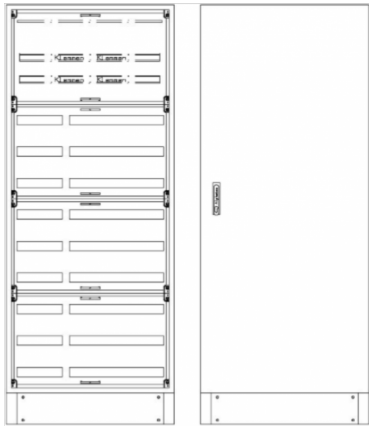

Reihenschaltschrank, RSVK, BxHxT = 820x1870+130x36

Artikelnummer: RSVK3-12-360

RSVK3-12-360Reihenschaltschrank, RSVK, BxHxT = 820x1870+130x360Schutzklasse II, IP54, RAL 7035offene Seitenwände, Seitenwandprofil gekantet, für SchrankverbindungBestehend aus:Gehäuse, Sockel, Einzeltür mit Schwenkhebel für PHZ, Flansche SF31 (oben) und SF32 (unten), komplettem Geräteträger mit Feldabdeckungen PRL, Wandhalterung

Artikelnummer:	RSVK3-12-360
EAN:	4251500259894
Zolltarifnummer:	85381000
Preisgruppe:	B.2
Abmessungen [mm]:	820x+1870+130x360
Material:	Stahlblech elo-verz. 2,0mm
Farbton:	RAL 7035
Schutzart:	IP54
Schutzklasse:	II
Verlustleistung [W]:	404,25
Befestigungsart Gehäuse:	Standmontage
Schließart:	Schwenkhebel für Profilhalbzylinder
Geschäumte Türdichtung:	ja
Artikelnummer Tür 1:	TK3-12-300
Kabeleinführung:	oben und unten
Krantransport möglich:	ja