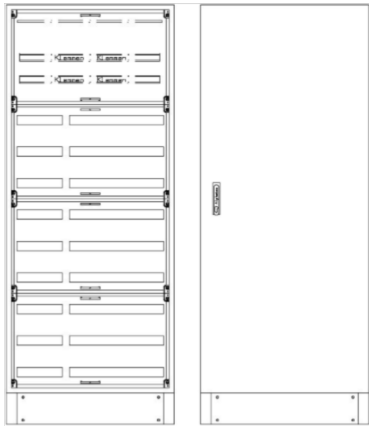

## RSVK3-12-300Reihenschaltschrank, RSVK, BxHxT = 820

Artikelnummer: RSVK3-12-300

RSVK3-12-300Reihenschaltschrank, RSVK, BxHxT = 820x1870+130x300Schutzklasse II, IP54, RAL 7035offene Seitenwände, Seitenwandprofil gekantet, für SchrankverbindungBestehend aus:Gehäuse, Sockel, Einzeltür mit Schwenkhebel für PHZ, Flansche SF35 (oben) und SF32 (unten), komplettem Geräteträger mit Feldabdeckungen PRL, Wandhalterung

<b>Artikelnummer:</b>	RSVK3-12-300
<b>EAN:</b>	4251500278581
<b>Zolltarifnummer:</b>	85381000
<b>Preisgruppe:</b>	B
<b>Abmessungen [mm]:</b>	820x1870+130x300
<b>Material:</b>	Stahlblech elo-verz. 2,0mm
<b>Farbton:</b>	RAL 7035
<b>Schutzart:</b>	IP54
<b>Schutzklasse:</b>	II
<b>Befestigungsart Gehäuse:</b>	Standmontage
<b>Schließart:</b>	Schwenkhebel für Profilhalbzylinder
<b>Geschäumte Türdichtung:</b>	ja
<b>Kabeleinführung:</b>	oben und unten
<b>Krantransport möglich:</b>	ja