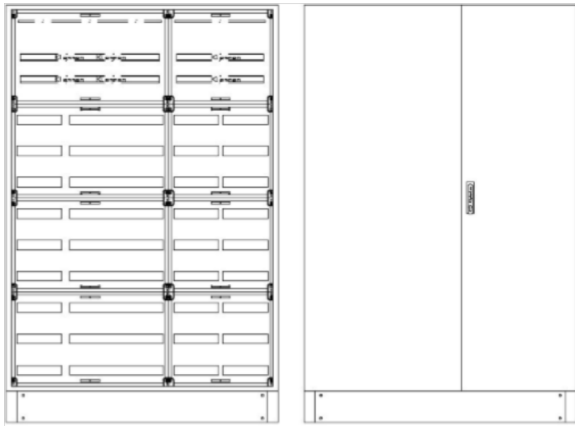

## RSVB5-12-300Reihenschaltschrank, RSVB, BxHxT = 132

Artikelnummer: RSVB5-12-300

RSVB5-12-300Reihenschaltschrank, RSVB, BxHxT = 1320x1870+130x300Schutzklasse I, IP54, RAL 7035offene Seitenwände, Seitenwandprofil gekantet, für SchrankverbindungBestehend aus:Gehäuse, Sockel, Doppeltür mit Schwenkhebel für PHZ, Flansche SF35 (oben) und SF32 (unten), komplettem Geräteträger mit Feldabdeckungen PRL, Wandhalterung

<b>Artikelnummer:</b>	RSVB5-12-300
<b>EAN:</b>	4251500284827
<b>Zolltarifnummer:</b>	85381000
<b>Preisgruppe:</b>	B
<b>Abmessungen [mm]:</b>	1320x1870+130x300
<b>Material:</b>	Stahlblech elo-verz. 2,0mm
<b>Farbton:</b>	RAL 7035
<b>Schutzart:</b>	IP54
<b>Schutzklasse:</b>	I
<b>Befestigungsart Gehäuse:</b>	Standmontage
<b>Schließart:</b>	Schwenkhebel für Profilhalbzylinder
<b>Geschäumte Türdichtung:</b>	ja
<b>Kabeleinführung:</b>	oben und unten
<b>Krantransport möglich:</b>	ja