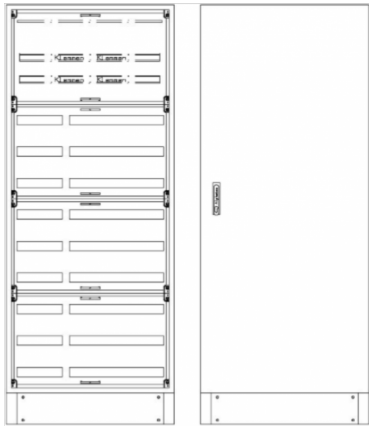

Reihenschaltschrank, RSVB, BxHxT = 820x1870+130x50

Artikelnummer: RSVB3-12-500

RSVB3-12-500 Reihenschaltschrank, RSVB, BxHxT = 820x1870+130x500 Schutzklasse I, IP54, RAL 7035 offene Seitenwände, Seitenwandprofil gekantet, für Schrankverbindung Bestehend aus: Gehäuse, Sockel, Einzeltür mit Schwenkhebel für PHZ, Flansche SF31 (oben) und SF32 (unten), komplettem Geräteträger mit Feldabdeckungen PRL, Wandhalterung

| | |
|---------------------------------|-------------------------------------|
| Artikelnummer: | RSVB3-12-500 |
| EAN: | 4251500259672 |
| Zolltarifnummer: | 85381000 |
| Preisgruppe: | B.2 |
| Abmessungen [mm]: | 820x1870+130x500 |
| Material: | Stahlblech elo-verz. 2,0mm |
| Farbton: | RAL 7035 |
| Schutzart: | IP54 |
| Schutzklasse: | I |
| Verlustleistung [W]: | 507,38 |
| Befestigungsart Gehäuse: | Standmontage |
| Schließart: | Schwenkhebel für Profilhalbzylinder |
| Geschäumte Türdichtung: | ja |
| Artikelnummer Tür 1: | TK3-12-300 |
| Kabeleinführung: | oben und unten |
| Krantransport möglich: | ja |