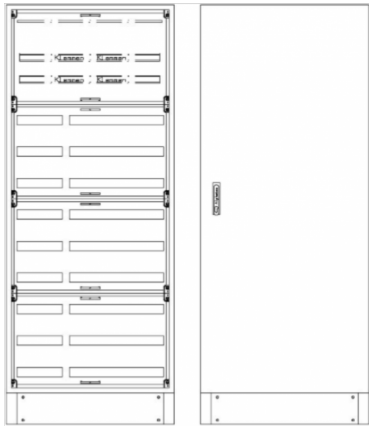

## Reihenschaltschrank, RSVB, BxHxT = 820x1870+130x36

Artikelnummer: RSVB3-12-360

RSVB3-12-360 Reihenschaltschrank, RSVB, BxHxT = 820x1870+130x360 Schutzklasse I, IP54, RAL 7035, offene Seitenwände, Seitenwandprofil gekantet, für Schrankverbindung. Bestehend aus: Gehäuse, Sockel, Einzeltür mit Schwenkhebel für PHZ, Flansche SF31 (oben) und SF32 (unten), komplettem Geräteträger mit Feldabdeckungen PRL, Wandhalterung

<b>Artikelnummer:</b>	RSVB3-12-360
<b>EAN:</b>	4251500259658
<b>Zolltarifnummer:</b>	85381000
<b>Preisgruppe:</b>	B.2
<b>Abmessungen [mm]:</b>	820x1870+130x360
<b>Material:</b>	Stahlblech elo-verz. 2,0mm
<b>Farbton:</b>	RAL 7035
<b>Schutzart:</b>	IP54
<b>Schutzklasse:</b>	I
<b>Verlustleistung [W]:</b>	433,13
<b>Befestigungsart Gehäuse:</b>	Standmontage
<b>Schließart:</b>	Schwenkhebel für Profilhalbzylinder
<b>Geschäumte Türdichtung:</b>	ja
<b>Artikelnummer Tür 1:</b>	TK3-12-300
<b>Kabeleinführung:</b>	oben und unten
<b>Krantransport möglich:</b>	ja