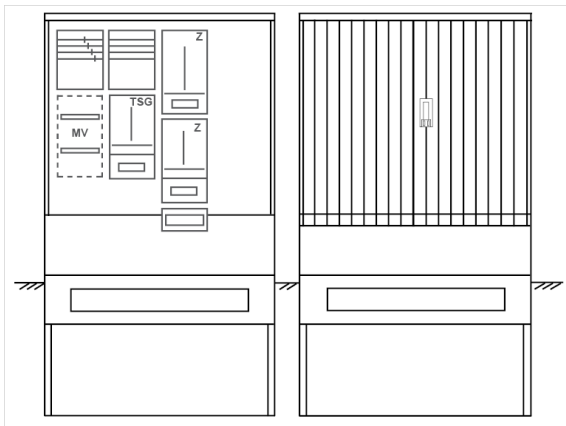

Zähleranschlussssäule PZ42-2440 Maße:1120x2025x320

Artikelnummer: PZ42-2440

Zähleranschlussssäule für den Außenbereich mit Regendach,
Schutzart IP44, Schutzklasse II,
RAL 7035,
BxHxT[mm]=
1120x2025x320, Türverschluss mit Schwenkhebel für zwei Profilhalbzylinder,
Türanschlag wechselbar,
Sockel an Schrank montiert,
Kabeltragschiene höhenverstellbar,
Aufstellung mehrerer Gehäuse möglich,
fertig verdrahtet,
Bestückt mit:2x Zähler, TSG-3Punkt, Leerfeld, TT, 4pol. 3-Punkt,

Artikelnummer:	PZ42-2440
EAN:	4251500294222
Zolltarifnummer:	85371098
Preisgruppe:	P.1
Abmessungen [mm]:	1120x2025x320
Material:	glasfaserverstärktem Polyester (SMC)
Farbton:	RAL 7035
Schutzart:	IP44
Schutzklasse:	II
Befestigungsart Gehäuse:	Standmontage auf Sockel, zum eingraben
Schließart:	Schwenkhebel für 2 Profilhalbzylinder
Geschäumte Türdichtung:	nein
Kabeleinführung:	unten
Krantransport möglich:	nein