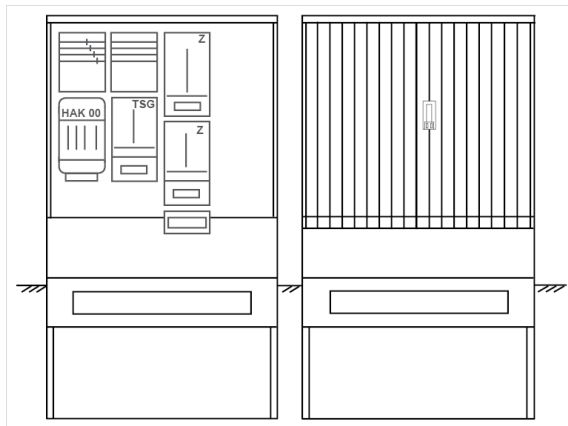

## Zähleranschlussssäule PZ42-2438 Maße:1120x2025x320

Artikelnummer: PZ42-2438

Zähleranschlussssäule für den Außenbereich mit Regendach,  
Schutzart IP44, Schutzklasse II,  
RAL 7035,  
BxHxT[mm]=  
1120x2025x320, Türverschluss mit Schwenkhebel für zwei Profilhalbzylinder,  
Türanschlag wechselbar,  
Sockel an Schrank montiert,  
Kabeltragschiene höhenverstellbar,  
Aufstellung mehrerer Gehäuse möglich,  
fertig verdrahtet,  
Bestückt mit:2x Zähler, TSG-3Punkt, Leerfeld, TT, 4pol. HAK eingebaut, 3-Punkt,

<b>Artikelnummer:</b>	PZ42-2438
<b>EAN:</b>	4251500294215
<b>Zolltarifnummer:</b>	85371098
<b>Preisgruppe:</b>	P.1
<b>Abmessungen [mm]:</b>	1120x2025x320
<b>Material:</b>	glasfaserverstärktem Polyester (SMC)
<b>Farbton:</b>	RAL 7035
<b>Schutzart:</b>	IP44
<b>Schutzklasse:</b>	II
<b>Befestigungsart Gehäuse:</b>	Standmontage auf Sockel, zum eingraben
<b>Schließart:</b>	Schwenkhebel für 2 Profilhalbzylinder
<b>Geschäumte Türdichtung:</b>	nein
<b>Kabeleinführung:</b>	unten
<b>Krantransport möglich:</b>	nein