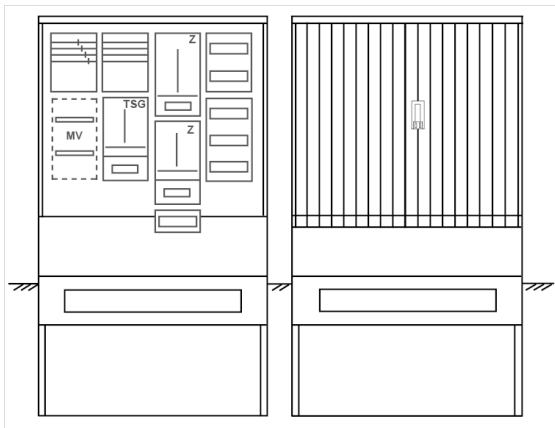

## Zähleranschlussssäule PZ42-2436 Maße:1120x2025x320

Artikelnummer: PZ42-2436

Zähleranschlussssäule für den Außenbereich mit Regendach,  
Schutzart IP44, Schutzklasse II,  
RAL 7035,  
BxHxT[mm]=  
1120x2025x320, Türverschluss mit Schwenkhebel für zwei Profilhalbzylinder,  
Türanschlag wechselbar,  
Sockel an Schrank montiert,  
Kabeltragschiene höhenverstellbar,  
Aufstellung mehrerer Gehäuse möglich,  
fertig verdrahtet,  
Bestückt mit:2x Zähler, TSG-3Punkt, Verteilerfeld, TT, 4pol. 3-Punkt,

<b>Artikelnummer:</b>	PZ42-2436
<b>EAN:</b>	4251500294208
<b>Zolltarifnummer:</b>	85371098
<b>Preisgruppe:</b>	P.1
<b>Abmessungen [mm]:</b>	1120x2025x320
<b>Material:</b>	glasfaserverstärktem Polyester (SMC)
<b>Farbton:</b>	RAL 7035
<b>Schutzart:</b>	IP44
<b>Schutzklasse:</b>	II
<b>Befestigungsart Gehäuse:</b>	Standmontage auf Sockel, zum eingraben
<b>Schließart:</b>	Schwenkhebel für 2 Profilhalbzylinder
<b>Geschäumte Türdichtung:</b>	nein
<b>Kabeleinführung:</b>	unten
<b>Krantransport möglich:</b>	nein