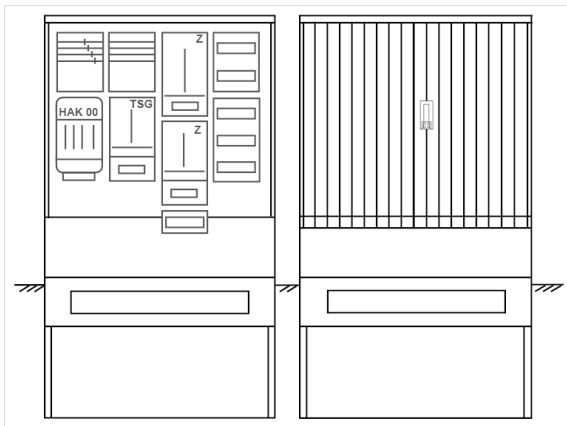

## Zähleranschluss säule PZ42-2434 Maße:1120x2025x320

Artikelnummer: PZ42-2434

Zähleranschluss säule für den Außenbereich mit Regendach,  
Schutzart IP44, Schutzklasse II,  
RAL 7035,  
BxHxT[mm]=  
1120x2025x320, Türverschluss mit Schwenkhebel für zwei Profilhalbzylinder,  
Türanschlag wechselbar,  
Sockel an Schrank montiert,  
Kabeltragschiene höhenverstellbar,  
Aufstellung mehrerer Gehäuse möglich,  
fertig verdrahtet,  
Bestückt mit:2x Zähler, TSG-3Punkt, Verteilerfeld, Medienfeld, TT, 4pol. HAK eingebaut,  
3-Punkt,

<b>Artikelnummer:</b>	PZ42-2434
<b>EAN:</b>	4251500294192
<b>Zolltarifnummer:</b>	85371098
<b>Preisgruppe:</b>	P.1
<b>Abmessungen [mm]:</b>	1120x2025x320
<b>Material:</b>	glasfaserverstärktem Polyester (SMC)
<b>Farbton:</b>	RAL 7035
<b>Schutzart:</b>	IP44
<b>Schutzklasse:</b>	II
<b>Befestigungsart Gehäuse:</b>	Standmontage auf Sockel, zum eingraben
<b>Schließart:</b>	Schwenkhebel für 2 Profilhalbzylinder
<b>Geschäumte Türdichtung:</b>	nein
<b>Kabeleinführung:</b>	unten
<b>Krantransport möglich:</b>	nein