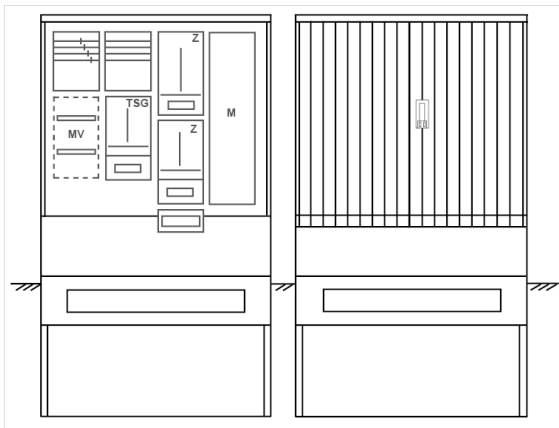

Zähleranschlussssäule PZ42-2432 Maße:1120x2025x320

Artikelnummer: PZ42-2432

Zähleranschlussssäule für den Außenbereich mit Regendach,
Schutzart IP44, Schutzklasse II,
RAL 7035,
BxHxT[mm]=
1120x2025x320, Türverschluss mit Schwenkhebel für zwei Profilhalbzylinder,
Türanschlag wechselbar,
Sockel an Schrank montiert,
Kabeltragschiene höhenverstellbar,
Aufstellung mehrerer Gehäuse möglich,
fertig verdrahtet,
Bestückt mit:2x Zähler, TSG-3Punkt, Medienfeld, TT, 4pol. 3-Punkt,

Artikelnummer:	PZ42-2432
EAN:	4251500294185
Zolltarifnummer:	85371098
Preisgruppe:	P.1
Abmessungen [mm]:	1120x2025x320
Material:	glasfaserverstärktem Polyester (SMC)
Farbton:	RAL 7035
Schutzart:	IP44
Schutzklasse:	II
Befestigungsart Gehäuse:	Standmontage auf Sockel, zum eingraben
Schließart:	Schwenkhebel für 2 Profilhalbzylinder
Geschäumte Türdichtung:	nein
Kabeleinführung:	unten
Krantransport möglich:	nein