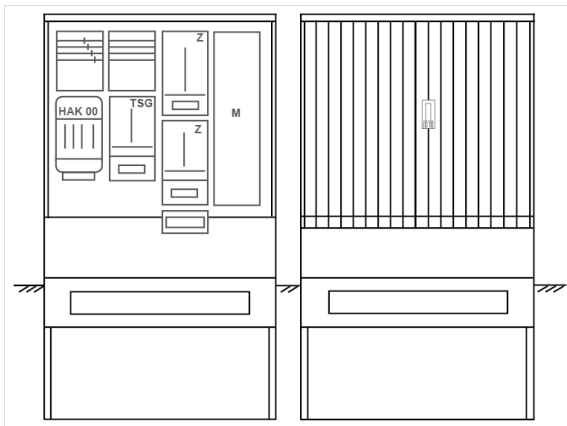

## Zähleranschlussssäule PZ42-2430 Maße:1120x2025x320

Artikelnummer: PZ42-2430

Zähleranschlussssäule für den Außenbereich mit Regendach,  
Schutzart IP44, Schutzklasse II,  
RAL 7035,  
BxHxT[mm]=  
1120x2025x320, Türverschluss mit Schwenkhebel für zwei Profilhalbzylinder,  
Türanschlag wechselbar,  
Sockel an Schrank montiert,  
Kabeltragschiene höhenverstellbar,  
Aufstellung mehrerer Gehäuse möglich,  
fertig verdrahtet,  
Bestückt mit:2x Zähler, TSG-3Punkt, TT, 4pol. HAK eingebaut, 3-Punkt,

<b>Artikelnummer:</b>	PZ42-2430
<b>EAN:</b>	4251500294178
<b>Zolltarifnummer:</b>	85371098
<b>Preisgruppe:</b>	P.1
<b>Abmessungen [mm]:</b>	1120x2025x320
<b>Material:</b>	glasfaserverstärktem Polyester (SMC)
<b>Farbton:</b>	RAL 7035
<b>Schutzart:</b>	IP44
<b>Schutzklasse:</b>	II
<b>Befestigungsart Gehäuse:</b>	Standmontage auf Sockel, zum eingraben
<b>Schließart:</b>	Schwenkhebel für 2 Profilhalbzylinder
<b>Geschäumte Türdichtung:</b>	nein
<b>Kabeleinführung:</b>	unten
<b>Krantransport möglich:</b>	nein