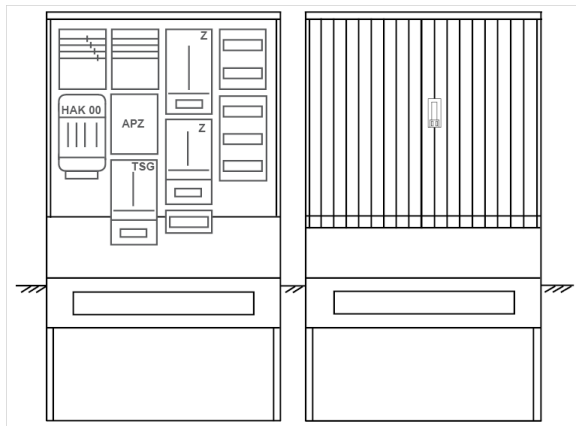

## Zähleranschluss säule PZ42-2422 Maße:1120x2025x320

Artikelnummer: PZ42-2422

Zähleranschluss säule für den Außenbereich mit Regendach,  
Schutzart IP44, Schutzklasse II,  
RAL 7035,  
BxHxT[mm]=  
1120x2025x320, Türverschluss mit Schwenkhebel für zwei Profilhalbzylinder,  
Türanschlag wechselbar,  
Sockel an Schrank montiert,  
Kabeltragschiene höhenverstellbar,  
Aufstellung mehrerer Gehäuse möglich,  
fertig verdrahtet,  
Bestückt mit:2x Zähler, TSG-3Punkt, Verteilerfeld, Medienfeld, TT, 4pol. HAK eingebaut,  
3-Punkt, APZ

<b>Artikelnummer:</b>	PZ42-2422
<b>EAN:</b>	4251500294079
<b>Zolltarifnummer:</b>	85371098
<b>Preisgruppe:</b>	P.1
<b>Abmessungen [mm]:</b>	1120x2025x320
<b>Material:</b>	glasfaserverstärktem Polyester (SMC)
<b>Farbton:</b>	RAL 7035
<b>Schutzart:</b>	IP44
<b>Schutzklasse:</b>	II
<b>Befestigungsart Gehäuse:</b>	Standmontage auf Sockel, zum eingraben
<b>Schließart:</b>	Schwenkhebel für 2 Profilhalbzylinder
<b>Geschäumte Türdichtung:</b>	nein
<b>Kabeleinführung:</b>	unten
<b>Krantransport möglich:</b>	nein