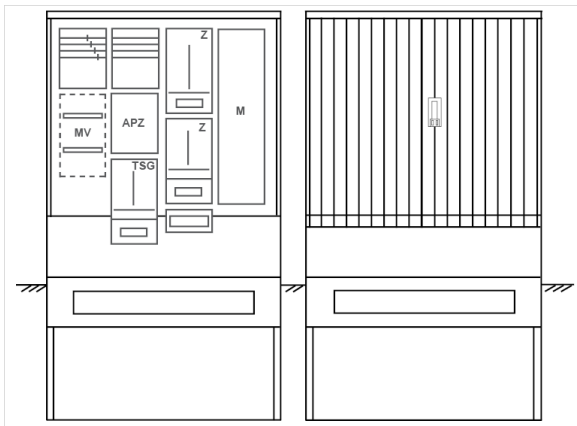

Zähleranschlusssäule PZ42-2420 Maße:1120x2025x320

Artikelnummer: PZ42-2420

Zähleranschlusssäule für den Außenbereich mit Regendach,
Schutzart IP44, Schutzklasse II,
RAL 7035,
BxHxT[mm]=
1120x2025x320, Türverschluss mit Schwenkhebel für zwei Profilhalbzylinder,
Türanschlag wechselbar,
Sockel an Schrank montiert,
Kabeltragschiene höhenverstellbar,
Aufstellung mehrerer Gehäuse möglich,
fertig verdrahtet,
Bestückt mit:2x Zähler, TSG-3Punkt, Medienfeld, TT, 4pol. 3-Punkt, APZ

Artikelnummer:	PZ42-2420
EAN:	4251500294062
Zolltarifnummer:	85371098
Preisgruppe:	P.1
Abmessungen [mm]:	1120x2025x320
Material:	glasfaserverstärktem Polyester (SMC)
Farbton:	RAL 7035
Schutzart:	IP44
Schutzklasse:	II
Befestigungsart Gehäuse:	Standmontage auf Sockel, zum eingraben
Schließart:	Schwenkhebel für 2 Profilhalbzylinder
Geschäumte Türdichtung:	nein
Kabeleinführung:	unten
Krantransport möglich:	nein