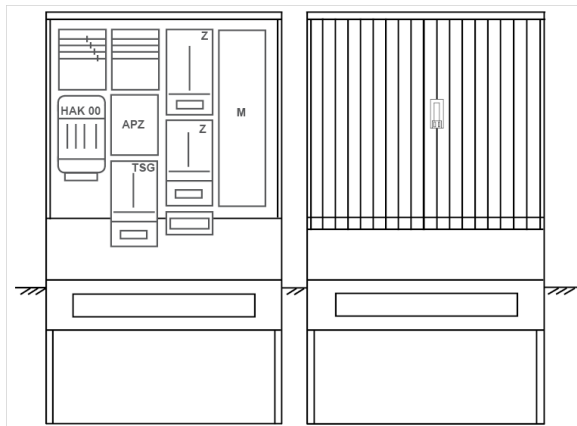

Zähleranschlussssäule PZ42-2418 Maße:1120x2025x320

Artikelnummer: PZ42-2418

Zähleranschlussssäule für den Außenbereich mit Regendach,
Schutzart IP44, Schutzklasse II,
RAL 7035,
BxHxT[mm]=
1120x2025x320, Türverschluss mit Schwenkhebel für zwei Profilhalbzylinder,
Türanschlag wechselbar,
Sockel an Schrank montiert,
Kabeltragschiene höhenverstellbar,
Aufstellung mehrerer Gehäuse möglich,
fertig verdrahtet,
Bestückt mit:2x Zähler, TSG-3Punkt, TT, 4pol. HAK eingebaut, 3-Punkt, APZ

Artikelnummer:	PZ42-2418
EAN:	4251500294055
Zolltarifnummer:	85371098
Preisgruppe:	P.1
Abmessungen [mm]:	1120x2025x320
Material:	glasfaserverstärktem Polyester (SMC)
Farbton:	RAL 7035
Schutzart:	IP44
Schutzklasse:	II
Befestigungsart Gehäuse:	Standmontage auf Sockel, zum eingraben
Schließart:	Schwenkhebel für 2 Profilhalbzylinder
Geschäumte Türdichtung:	nein
Kabeleinführung:	unten
Krantransport möglich:	nein