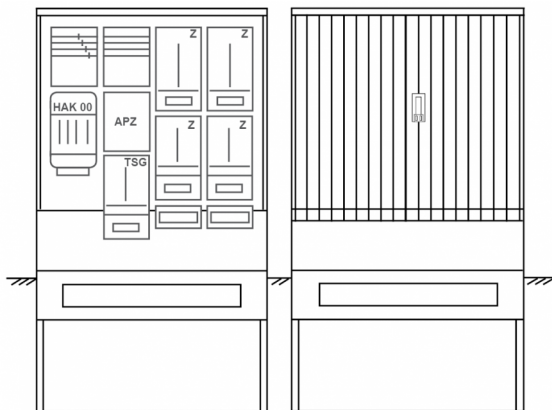

Zähleranschluss säule PZ42-2226 Maße:1120x2025x320

Artikelnummer: PZ42-2226

Zähleranschluss säule für den Außenbereich mit Regendach,
Schutzart IP44, Schutzklasse II,
RAL 7035,
BxHxT[mm]=
1120x2025x320, Türverschluss mit Schwenkhebel für zwei Profilhalbzylinder,
Türanschlag wechselbar,
Sockel an Schrank montiert,
Kabeltragschiene höhenverstellbar,
Aufstellung mehrerer Gehäuse möglich,
fertig verdrahtet,
Bestückt mit:4x Zähler, TSG-3Punkt, TT, 4pol. HAK eingebaut, 3-Punkt, APZ

Artikelnummer:	PZ42-2226
EAN:	4251500293492
Zolltarifnummer:	85371098
Preisgruppe:	P.1
Abmessungen [mm]:	1120x2025x320
Material:	glasfaserverstärktem Polyester (SMC)
Farbton:	RAL 7035
Schutzart:	IP44
Schutzklasse:	II
Befestigungsart Gehäuse:	Standmontage auf Sockel, zum eingraben
Schließart:	Schwenkhebel für 2 Profilhalbzylinder
Geschäumte Türdichtung:	nein
Kabeleinführung:	unten
Krantransport möglich:	nein