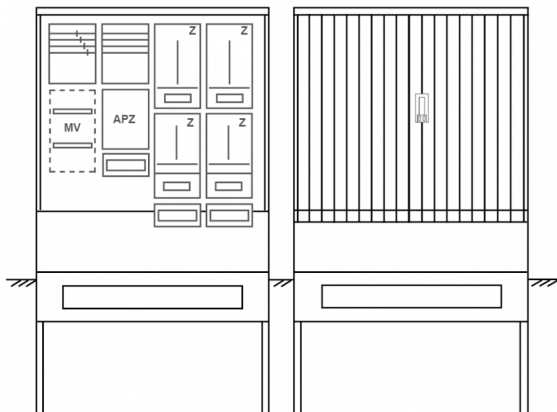

Zähleranschlussssäule PZ42-2224 Maße:1120x2025x320

Artikelnummer: PZ42-2224

Zähleranschlussssäule für den Außenbereich mit Regendach,
Schutzart IP44, Schutzklasse II,
RAL 7035,
BxHxT[mm]=
1120x2025x320, Türverschluss mit Schwenkhebel für zwei Profilhalbzylinder,
Türanschlag wechselbar,
Sockel an Schrank montiert,
Kabeltragschiene höhenverstellbar,
Aufstellung mehrerer Gehäuse möglich,
fertig verdrahtet,
Bestückt mit:4x Zähler, TT, 4pol. 3-Punkt, APZ

Artikelnummer:	PZ42-2224
EAN:	4251500293485
Zolltarifnummer:	85371098
Preisgruppe:	P.1
Abmessungen [mm]:	1120x2025x320
Material:	glasfaserverstärktem Polyester (SMC)
Farbton:	RAL 7035
Schutzart:	IP44
Schutzklasse:	II
Befestigungsart Gehäuse:	Standmontage auf Sockel, zum eingraben
Schließart:	Schwenkhebel für 2 Profilhalbzylinder
Geschäumte Türdichtung:	nein
Kabeleinführung:	unten
Krantransport möglich:	nein