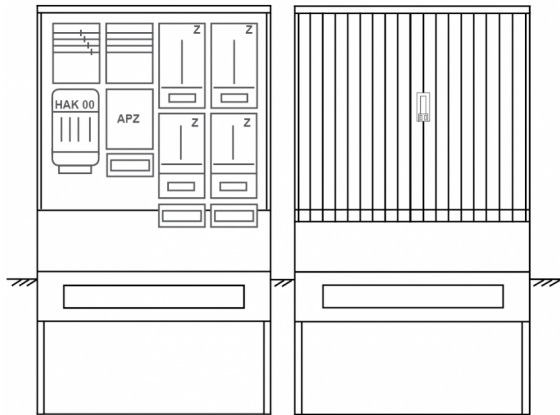

## Zähleranschlussssäule PZ42-2222 Maße:1120x2025x320

Artikelnummer: PZ42-2222

Zähleranschlussssäule für den Außenbereich mit Regendach,  
Schutzart IP44, Schutzklasse II,  
RAL 7035,  
BxHxT[mm]=  
1120x2025x320, Türverschluss mit Schwenkhebel für zwei Profilhalbzylinder,  
Türanschlag wechselbar,  
Sockel an Schrank montiert,  
Kabeltragschiene höhenverstellbar,  
Aufstellung mehrerer Gehäuse möglich,  
fertig verdrahtet,  
Bestückt mit:4x Zähler, TT, 4pol. HAK eingebaut, 3-Punkt, APZ

<b>Artikelnummer:</b>	PZ42-2222
<b>EAN:</b>	4251500293478
<b>Zolltarifnummer:</b>	85371098
<b>Preisgruppe:</b>	P.1
<b>Abmessungen [mm]:</b>	1120x2025x320
<b>Material:</b>	glasfaserverstärktem Polyester (SMC)
<b>Farbton:</b>	RAL 7035
<b>Schutzart:</b>	IP44
<b>Schutzklasse:</b>	II
<b>Befestigungsart Gehäuse:</b>	Standmontage auf Sockel, zum eingraben
<b>Schließart:</b>	Schwenkhebel für 2 Profilhalbzylinder
<b>Geschäumte Türdichtung:</b>	nein
<b>Kabeleinführung:</b>	unten
<b>Krantransport möglich:</b>	nein