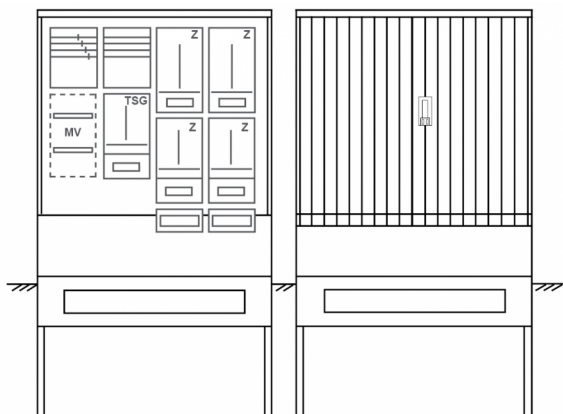

Zähleranschlussssäule PZ42-2220 Maße:1120x2025x320

Artikelnummer: PZ42-2220

Zähleranschlussssäule für den Außenbereich mit Regendach,
Schutzart IP44, Schutzklasse II,
RAL 7035,
BxHxT[mm]=
1120x2025x320, Türverschluss mit Schwenkhebel für zwei Profilhalbzylinder,
Türanschlag wechselbar,
Sockel an Schrank montiert,
Kabeltragschiene höhenverstellbar,
Aufstellung mehrerer Gehäuse möglich,
fertig verdrahtet,
Bestückt mit:4x Zähler, TSG-3Punkt, TT, 4pol. 3-Punkt,

Artikelnummer:	PZ42-2220
EAN:	4251500293461
Zolltarifnummer:	85371098
Preisgruppe:	P.1
Abmessungen [mm]:	1120x2025x320
Material:	glasfaserverstärktem Polyester (SMC)
Farbton:	RAL 7035
Schutzart:	IP44
Schutzklasse:	II
Befestigungsart Gehäuse:	Standmontage auf Sockel, zum eingraben
Schließart:	Schwenkhebel für 2 Profilhalbzylinder
Geschäumte Türdichtung:	nein
Kabeleinführung:	unten
Krantransport möglich:	nein