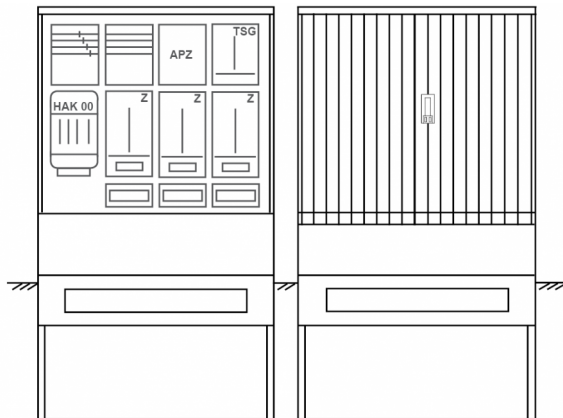

## Zähleranschlussssäule PZ42-2210 Maße:1120x2025x320

Artikelnummer: PZ42-2210

Zähleranschlussssäule für den Außenbereich mit Regendach,  
Schutzart IP44, Schutzklasse II,  
RAL 7035,  
BxHxT[mm]=  
1120x2025x320, Türverschluss mit Schwenkhebel für zwei Profilhalbzylinder,  
Türanschlag wechselbar,  
Sockel an Schrank montiert,  
Kabeltragschiene höhenverstellbar,  
Aufstellung mehrerer Gehäuse möglich,  
fertig verdrahtet,  
Bestückt mit:3x Zähler, TSG-3Punkt, TT, 4pol. HAK eingebaut, 3-Punkt, APZ

<b>Artikelnummer:</b>	PZ42-2210
<b>EAN:</b>	4251500293416
<b>Zolltarifnummer:</b>	85371098
<b>Preisgruppe:</b>	P.1
<b>Abmessungen [mm]:</b>	1120x2025x320
<b>Material:</b>	glasfaserverstärktem Polyester (SMC)
<b>Farbton:</b>	RAL 7035
<b>Schutzart:</b>	IP44
<b>Schutzklasse:</b>	II
<b>Befestigungsart Gehäuse:</b>	Standmontage auf Sockel, zum eingraben
<b>Schließart:</b>	Schwenkhebel für 2 Profilhalbzylinder
<b>Geschäumte Türdichtung:</b>	nein
<b>Kabeleinführung:</b>	unten
<b>Krantransport möglich:</b>	nein