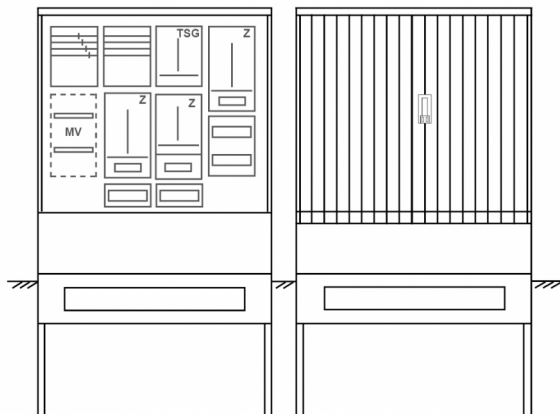

## Zähleranschlussssäule PZ42-2204 Maße:1120x2025x320

Artikelnummer: PZ42-2204

Zähleranschlussssäule für den Außenbereich mit Regendach,  
Schutzart IP44, Schutzklasse II,  
RAL 7035,  
BxHxT[mm]=  
1120x2025x320, Türverschluss mit Schwenkhebel für zwei Profilhalbzylinder,  
Türanschlag wechselbar,  
Sockel an Schrank montiert,  
Kabeltragschiene höhenverstellbar,  
Aufstellung mehrerer Gehäuse möglich,  
fertig verdrahtet,  
Bestückt mit:3x Zähler, TSG-3Punkt, TT, 4pol. 3-Punkt,

|                                 |  |
|---------------------------------|--|
| <b>Artikelnummer:</b>           | PZ42-2204                              |
| <b>EAN:</b>                     | 4251500293409                          |
| <b>Zolltarifnummer:</b>         | 85371098                               |
| <b>Preisgruppe:</b>             | P.1                                    |
| <b>Abmessungen [mm]:</b>        | 1120x2025x320                          |
| <b>Material:</b>                | glasfaserverstärktem Polyester (SMC)   |
| <b>Farbton:</b>                 | RAL 7035                               |
| <b>Schutzart:</b>               | IP44                                   |
| <b>Schutzklasse:</b>            | II                                     |
| <b>Befestigungsart Gehäuse:</b> | Standmontage auf Sockel, zum eingraben |
| <b>Schließart:</b>              | Schwenkhebel für 2 Profilhalbzylinder  |
| <b>Geschäumte Türdichtung:</b>  | nein                                   |
| <b>Kabeleinführung:</b>         | unten                                  |
| <b>Krantransport möglich:</b>   | nein                                   |