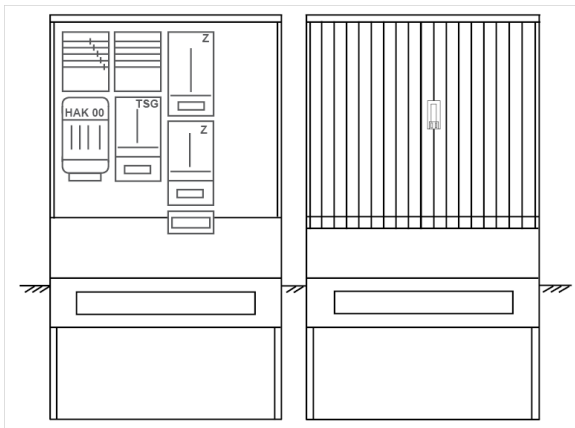

Zähleranschlussssäule PZ42-1437 Maße:1120x2025x320

Artikelnummer: PZ42-1437

Zähleranschlussssäule für den Außenbereich mit Regendach,
Schutzart IP44, Schutzklasse II,
RAL 7035,
BxHxT[mm]=
1120x2025x320, Türverschluss mit Schwenkhebel für zwei Profilhalbzylinder,
Türanschlag wechselbar,
Sockel an Schrank montiert,
Kabeltragschiene höhenverstellbar,
Aufstellung mehrerer Gehäuse möglich,
fertig verdrahtet,
Bestückt mit:2x Zähler, TSG-3Punkt, Leerfeld, TN/TNC, 5pol., HAK eingebaut, 3-Punkt,

Artikelnummer:	PZ42-1437
EAN:	4251500294154
Zolltarifnummer:	85371098
Preisgruppe:	P.1
Abmessungen [mm]:	1120x2025x320
Material:	glasfaserverstärktem Polyester (SMC)
Farbton:	RAL 7035
Schutzart:	IP44
Schutzklasse:	II
Befestigungsart Gehäuse:	Standmontage auf Sockel, zum eingraben
Schließart:	Schwenkhebel für 2 Profilhalbzylinder
Geschäumte Türdichtung:	nein
Kabeleinführung:	unten
Krantransport möglich:	nein