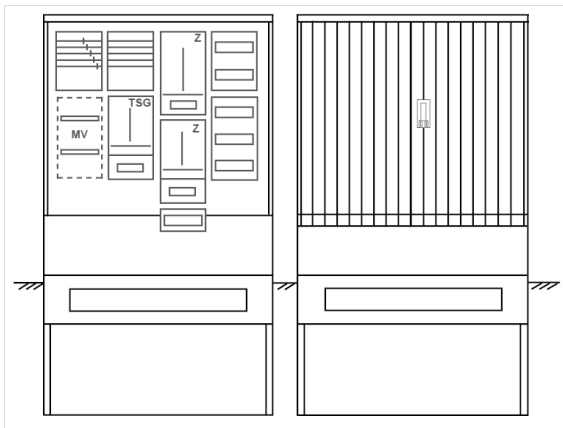

Zähleranschlussssäule PZ42-1435 Maße:1120x2025x320

Artikelnummer: PZ42-1435

Zähleranschlussssäule für den Außenbereich mit Regendach,
Schutzart IP44, Schutzklasse II,
RAL 7035,
BxHxT[mm]=
1120x2025x320, Türverschluss mit Schwenkhebel für zwei Profilhalbzylinder,
Türanschlag wechselbar,
Sockel an Schrank montiert,
Kabeltragschiene höhenverstellbar,
Aufstellung mehrerer Gehäuse möglich,
fertig verdrahtet,
Bestückt mit:2x Zähler, TSG-3Punkt, Verteilerfeld, TN/TNC, 5pol., 3-Punkt,

Artikelnummer:	PZ42-1435
EAN:	4251500294147
Zolltarifnummer:	85371098
Preisgruppe:	P.1
Abmessungen [mm]:	1120x2025x320
Material:	glasfaserverstärktem Polyester (SMC)
Farbton:	RAL 7035
Schutzart:	IP44
Schutzklasse:	II
Befestigungsart Gehäuse:	Standmontage auf Sockel, zum eingraben
Schließart:	Schwenkhebel für 2 Profilhalbzylinder
Geschäumte Türdichtung:	nein
Kabeleinführung:	unten
Krantransport möglich:	nein