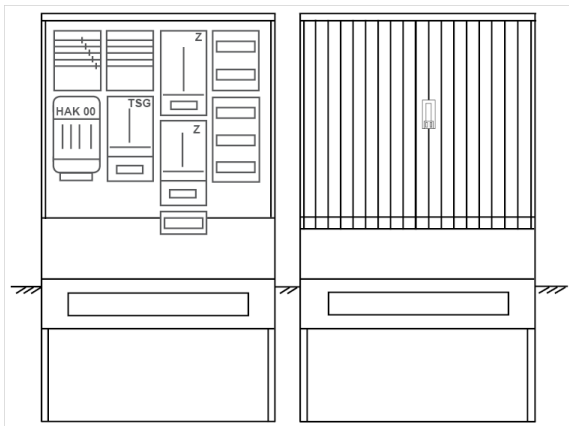

Zähleranschluss säule PZ42-1433 Maße:1120x2025x320

Artikelnummer: PZ42-1433

Zähleranschluss säule für den Außenbereich mit Regendach,
Schutzart IP44, Schutzklasse II,
RAL 7035,
BxHxT[mm]=
1120x2025x320, Türverschluss mit Schwenkhebel für zwei Profilhalbzylinder,
Türanschlag wechselbar,
Sockel an Schrank montiert,
Kabeltragschiene höhenverstellbar,
Aufstellung mehrerer Gehäuse möglich,
fertig verdrahtet,
Bestückt mit:2x Zähler, TSG-3Punkt, Verteilerfeld, Medienfeld, TN/TNC, 5pol., HAK
eingebaut, 3-Punkt,

Artikelnummer:	PZ42-1433
EAN:	4251500294130
Zolltarifnummer:	85371098
Preisgruppe:	P.1
Abmessungen [mm]:	1120x2025x320
Material:	glasfaserverstärktem Polyester (SMC)
Farbton:	RAL 7035
Schutzart:	IP44
Schutzklasse:	II
Befestigungsart Gehäuse:	Standmontage auf Sockel, zum eingraben
Schließart:	Schwenkhebel für 2 Profilhalbzylinder
Geschäumte Türdichtung:	nein
Kabeleinführung:	unten
Krantransport möglich:	nein