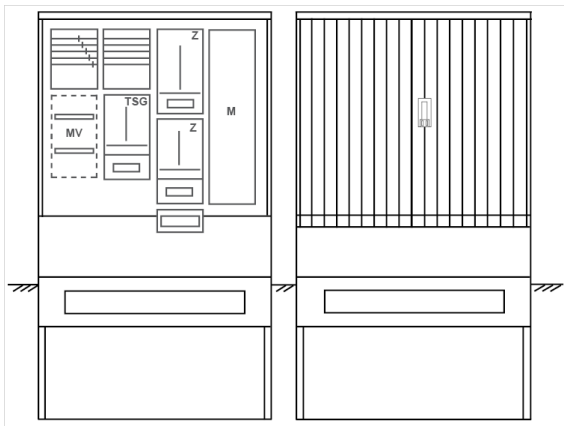

Zähleranschlussssäule PZ42-1431 Maße:1120x2025x320

Artikelnummer: PZ42-1431

Zähleranschlussssäule für den Außenbereich mit Regendach,
Schutzart IP44, Schutzklasse II,
RAL 7035,
BxHxT[mm]=
1120x2025x320, Türverschluss mit Schwenkhebel für zwei Profilhalbzylinder,
Türanschlag wechselbar,
Sockel an Schrank montiert,
Kabeltragschiene höhenverstellbar,
Aufstellung mehrerer Gehäuse möglich,
fertig verdrahtet,
Bestückt mit:2x Zähler, TSG-3Punkt, Medienfeld, TN/TNC, 5pol., 3-Punkt,

Artikelnummer:	PZ42-1431
EAN:	4251500294123
Zolltarifnummer:	85371098
Preisgruppe:	P.1
Abmessungen [mm]:	1120x2025x320
Material:	glasfaserverstärktem Polyester (SMC)
Farbton:	RAL 7035
Schutzart:	IP44
Schutzklasse:	II
Befestigungsart Gehäuse:	Standmontage auf Sockel, zum eingraben
Schließart:	Schwenkhebel für 2 Profilhalbzylinder
Geschäumte Türdichtung:	nein
Kabeleinführung:	unten
Krantransport möglich:	nein