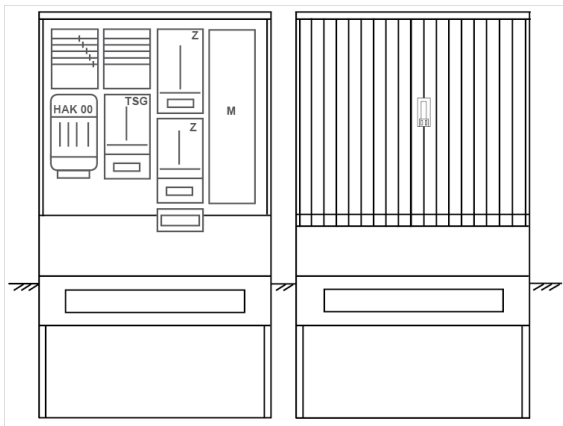

Zähleranschlussssäule PZ42-1429 Maße:1120x2025x320

Artikelnummer: PZ42-1429

Zähleranschlussssäule für den Außenbereich mit Regendach,
Schutzart IP44, Schutzklasse II,
RAL 7035,
BxHxT[mm]=
1120x2025x320, Türverschluss mit Schwenkhebel für zwei Profilhalbzylinder,
Türanschlag wechselbar,
Sockel an Schrank montiert,
Kabeltragschiene höhenverstellbar,
Aufstellung mehrerer Gehäuse möglich,
fertig verdrahtet,
Bestückt mit:2x Zähler, TSG-3Punkt, TN/TNC, 5pol., HAK eingebaut, 3-Punkt,

Artikelnummer:	PZ42-1429
EAN:	4251500294116
Zolltarifnummer:	85371098
Preisgruppe:	P.1
Abmessungen [mm]:	1120x2025x320
Material:	glasfaserverstärktem Polyester (SMC)
Farbton:	RAL 7035
Schutzart:	IP44
Schutzklasse:	II
Befestigungsart Gehäuse:	Standmontage auf Sockel, zum eingraben
Schließart:	Schwenkhebel für 2 Profilhalbzylinder
Geschäumte Türdichtung:	nein
Kabeleinführung:	unten
Krantransport möglich:	nein