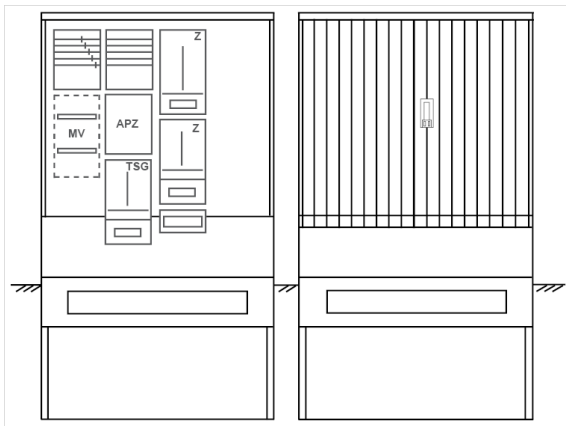

Zähleranschlussssäule PZ42-1427 Maße:1120x2025x320

Artikelnummer: PZ42-1427

Zähleranschlussssäule für den Außenbereich mit Regendach,
Schutzart IP44, Schutzklasse II,
RAL 7035,
BxHxT[mm]=
1120x2025x320, Türverschluss mit Schwenkhebel für zwei Profilhalbzylinder,
Türanschlag wechselbar,
Sockel an Schrank montiert,
Kabeltragschiene höhenverstellbar,
Aufstellung mehrerer Gehäuse möglich,
fertig verdrahtet,
Bestückt mit:2x Zähler, TSG-3Punkt, Leerfeld, TN/TNC, 5pol., 3-Punkt, APZ

Artikelnummer:	PZ42-1427
EAN:	4251500294048
Zolltarifnummer:	85371098
Preisgruppe:	P.1
Abmessungen [mm]:	1120x2025x320
Material:	glasfaserverstärktem Polyester (SMC)
Farbton:	RAL 7035
Schutzart:	IP44
Schutzklasse:	II
Befestigungsart Gehäuse:	Standmontage auf Sockel, zum eingraben
Schließart:	Schwenkhebel für 2 Profilhalbzylinder
Geschäumte Türdichtung:	nein
Kabeleinführung:	unten
Krantransport möglich:	nein