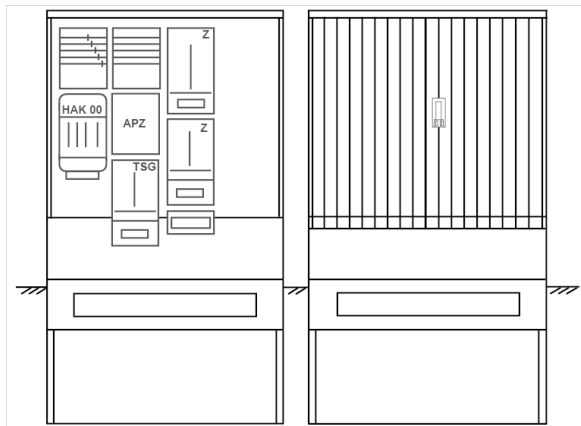

Zähleranschlussssäule PZ42-1425 Maße:1120x2025x320

Artikelnummer: PZ42-1425

Zähleranschlussssäule für den Außenbereich mit Regendach,
Schutzart IP44, Schutzklasse II,
RAL 7035,
BxHxT[mm]=
1120x2025x320, Türverschluss mit Schwenkhebel für zwei Profilhalbzylinder,
Türanschlag wechselbar,
Sockel an Schrank montiert,
Kabeltragschiene höhenverstellbar,
Aufstellung mehrerer Gehäuse möglich,
fertig verdrahtet,
Bestückt mit:2x Zähler, TSG-3Punkt, Leerfeld, TN/TNC, 5pol., HAK eingebaut, 3-Punkt, APZ

Artikelnummer:	PZ42-1425
EAN:	4251500294031
Zolltarifnummer:	85371098
Preisgruppe:	P.1
Abmessungen [mm]:	1120x2025x320
Material:	glasfaserverstärktem Polyester (SMC)
Farbton:	RAL 7035
Schutzart:	IP44
Schutzklasse:	II
Befestigungsart Gehäuse:	Standmontage auf Sockel, zum eingraben
Schließart:	Schwenkhebel für 2 Profilhalbzylinder
Geschäumte Türdichtung:	nein
Kabeleinführung:	unten
Krantransport möglich:	nein