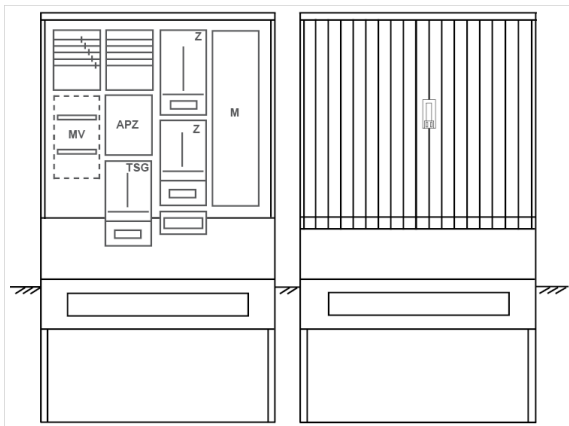

## Zähleranschlussssäule PZ42-1419 Maße:1120x2025x320

Artikelnummer: PZ42-1419

Zähleranschlussssäule für den Außenbereich mit Regendach,  
Schutzart IP44, Schutzklasse II,  
RAL 7035,  
BxHxT[mm]=  
1120x2025x320, Türverschluss mit Schwenkhebel für zwei Profilhalbzylinder,  
Türanschlag wechselbar,  
Sockel an Schrank montiert,  
Kabeltragschiene höhenverstellbar,  
Aufstellung mehrerer Gehäuse möglich,  
fertig verdrahtet,  
Bestückt mit:2x Zähler, TSG-3Punkt, Medienfeld, TN/TNC, 5pol., 3-Punkt, APZ

<b>Artikelnummer:</b>	PZ42-1419
<b>EAN:</b>	4251500294000
<b>Zolltarifnummer:</b>	85371098
<b>Preisgruppe:</b>	P.1
<b>Abmessungen [mm]:</b>	1120x2025x320
<b>Material:</b>	glasfaserverstärktem Polyester (SMC)
<b>Farbton:</b>	RAL 7035
<b>Schutzart:</b>	IP44
<b>Schutzklasse:</b>	II
<b>Befestigungsart Gehäuse:</b>	Standmontage auf Sockel, zum eingraben
<b>Schließart:</b>	Schwenkhebel für 2 Profilhalbzylinder
<b>Geschäumte Türdichtung:</b>	nein
<b>Kabeleinführung:</b>	unten
<b>Krantransport möglich:</b>	nein