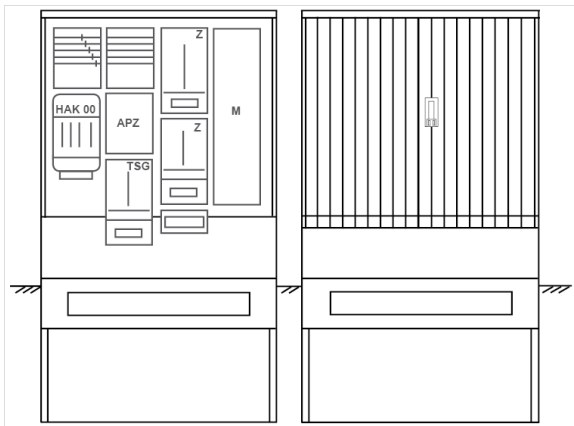

## Zähleranschlussssäule PZ42-1417 Maße:1120x2025x320

Artikelnummer: PZ42-1417

Zähleranschlussssäule für den Außenbereich mit Regendach,  
Schutzart IP44, Schutzklasse II,  
RAL 7035,  
BxHxT[mm]=  
1120x2025x320, Türverschluss mit Schwenkhebel für zwei Profilhalbzylinder,  
Türanschlag wechselbar,  
Sockel an Schrank montiert,  
Kabeltragschiene höhenverstellbar,  
Aufstellung mehrerer Gehäuse möglich,  
fertig verdrahtet,  
Bestückt mit:2x Zähler, TSG-3Punkt, TN/TNC, 5pol., HAK eingebaut, 3-Punkt, APZ

<b>Artikelnummer:</b>	PZ42-1417
<b>EAN:</b>	4251500293997
<b>Zolltarifnummer:</b>	85371098
<b>Preisgruppe:</b>	P.1
<b>Abmessungen [mm]:</b>	1120x2025x320
<b>Material:</b>	glasfaserverstärktem Polyester (SMC)
<b>Farbton:</b>	RAL 7035
<b>Schutzart:</b>	IP44
<b>Schutzklasse:</b>	II
<b>Befestigungsart Gehäuse:</b>	Standmontage auf Sockel, zum eingraben
<b>Schließart:</b>	Schwenkhebel für 2 Profilhalbzylinder
<b>Geschäumte Türdichtung:</b>	nein
<b>Kabeleinführung:</b>	unten
<b>Krantransport möglich:</b>	nein