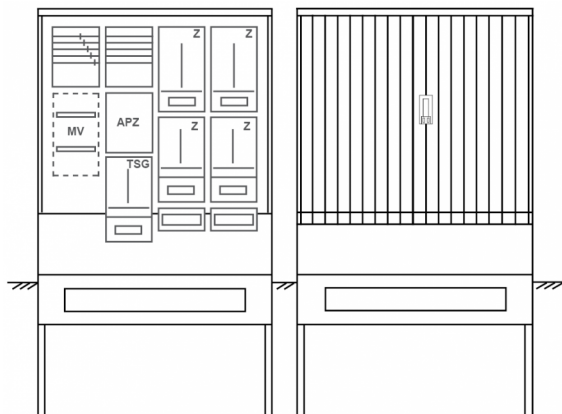

Zähleranschlussssäule PZ42-1227 Maße:1120x2025x320

Artikelnummer: PZ42-1227

Zähleranschlussssäule für den Außenbereich mit Regendach,
Schutzart IP44, Schutzklasse II,
RAL 7035,
BxHxT[mm]=
1120x2025x320, Türverschluss mit Schwenkhebel für zwei Profilhalbzylinder,
Türanschlag wechselbar,
Sockel an Schrank montiert,
Kabeltragschiene höhenverstellbar,
Aufstellung mehrerer Gehäuse möglich,
fertig verdrahtet,
Bestückt mit:4x Zähler, TSG-3Punkt, TN/TNC, 5pol., 3-Punkt, APZ

Artikelnummer:	PZ42-1227
EAN:	4251500293386
Zolltarifnummer:	85371098
Preisgruppe:	P.1
Abmessungen [mm]:	1120x2025x320
Material:	glasfaserverstärktem Polyester (SMC)
Farbton:	RAL 7035
Schutzart:	IP44
Schutzklasse:	II
Befestigungsart Gehäuse:	Standmontage auf Sockel, zum eingraben
Schließart:	Schwenkhebel für 2 Profilhalbzylinder
Geschäumte Türdichtung:	nein
Kabeleinführung:	unten
Krantransport möglich:	nein