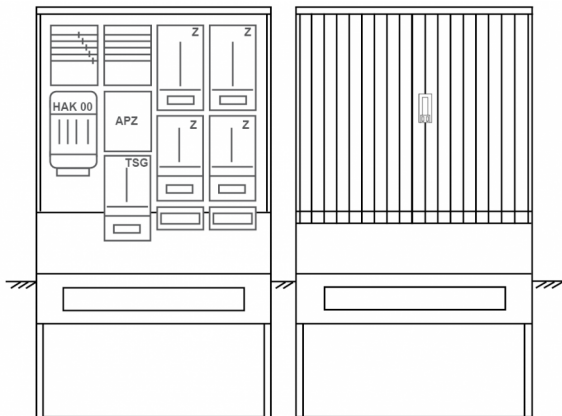

## Zähleranschlussssäule PZ42-1225 Maße:1120x2025x320

Artikelnummer: PZ42-1225

Zähleranschlussssäule für den Außenbereich mit Regendach,  
Schutzart IP44, Schutzklasse II,  
RAL 7035,  
BxHxT[mm]=  
1120x2025x320, Türverschluss mit Schwenkhebel für zwei Profilhalbzylinder,  
Türanschlag wechselbar,  
Sockel an Schrank montiert,  
Kabeltragschiene höhenverstellbar,  
Aufstellung mehrerer Gehäuse möglich,  
fertig verdrahtet,  
Bestückt mit:4x Zähler, TSG-3Punkt, TN/TNC, 5pol., HAK eingebaut, 3-Punkt, APZ

<b>Artikelnummer:</b>	PZ42-1225
<b>EAN:</b>	4251500293379
<b>Zolltarifnummer:</b>	85371098
<b>Preisgruppe:</b>	P.1
<b>Abmessungen [mm]:</b>	1120x2025x320
<b>Material:</b>	glasfaserverstärktem Polyester (SMC)
<b>Farbton:</b>	RAL 7035
<b>Schutzart:</b>	IP44
<b>Schutzklasse:</b>	II
<b>Befestigungsart Gehäuse:</b>	Standmontage auf Sockel, zum eingraben
<b>Schließart:</b>	Schwenkhebel für 2 Profilhalbzylinder
<b>Geschäumte Türdichtung:</b>	nein
<b>Kabeleinführung:</b>	unten
<b>Krantransport möglich:</b>	nein