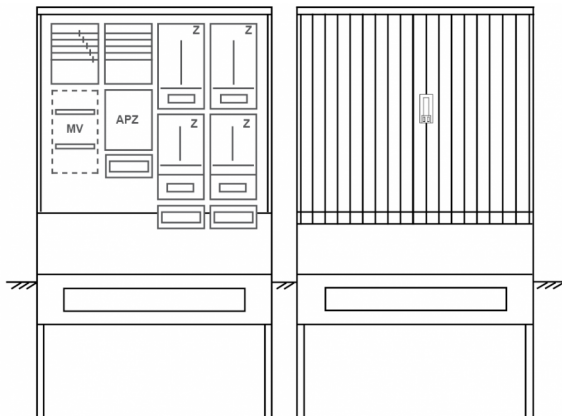

## Zähleranschlussssäule PZ42-1223 Maße:1120x2025x320

Artikelnummer: PZ42-1223

Zähleranschlussssäule für den Außenbereich mit Regendach,  
Schutzart IP44, Schutzklasse II,  
RAL 7035,  
BxHxT[mm]=  
1120x2025x320, Türverschluss mit Schwenkhebel für zwei Profilhalbzylinder,  
Türanschlag wechselbar,  
Sockel an Schrank montiert,  
Kabeltragschiene höhenverstellbar,  
Aufstellung mehrerer Gehäuse möglich,  
fertig verdrahtet,  
Bestückt mit:4x Zähler, TN/TNC, 5pol., 3-Punkt, APZ

|                                 |  |
|---------------------------------|--|
| <b>Artikelnummer:</b>           | PZ42-1223                              |
| <b>EAN:</b>                     | 4251500293362                          |
| <b>Zolltarifnummer:</b>         | 85371098                               |
| <b>Preisgruppe:</b>             | P.1                                    |
| <b>Abmessungen [mm]:</b>        | 1120x2025x320                          |
| <b>Material:</b>                | glasfaserverstärktem Polyester (SMC)   |
| <b>Farbton:</b>                 | RAL 7035                               |
| <b>Schutzart:</b>               | IP44                                   |
| <b>Schutzklasse:</b>            | II                                     |
| <b>Befestigungsart Gehäuse:</b> | Standmontage auf Sockel, zum eingraben |
| <b>Schließart:</b>              | Schwenkhebel für 2 Profilhalbzylinder  |
| <b>Geschäumte Türdichtung:</b>  | nein                                   |
| <b>Kabeleinführung:</b>         | unten                                  |
| <b>Krantransport möglich:</b>   | nein                                   |