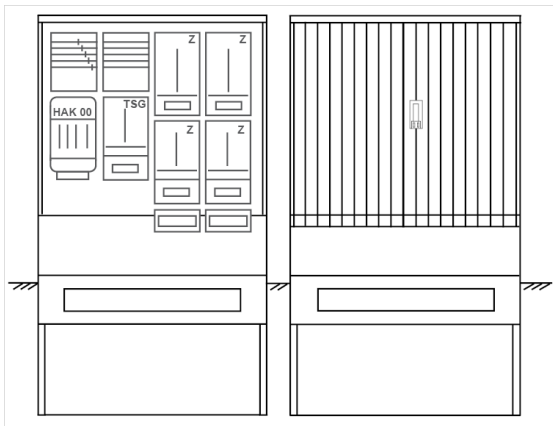

Zähleranschlussssäule PZ42-1217 Maße:1120x2025x320

Artikelnummer: PZ42-1217

Zähleranschlussssäule für den Außenbereich mit Regendach,
Schutzart IP44, Schutzklasse II,
RAL 7035,
BxHxT[mm]=
1120x2025x320, Türverschluss mit Schwenkhebel für zwei Profilhalbzylinder,
Türanschlag wechselbar,
Sockel an Schrank montiert,
Kabeltragschiene höhenverstellbar,
Aufstellung mehrerer Gehäuse möglich,
fertig verdrahtet,
Bestückt mit:4x Zähler, TSG-3Punkt, TN/TNC, 5pol., HAK eingebaut, 3-Punkt,

Artikelnummer:	PZ42-1217
EAN:	4251500293331
Zolltarifnummer:	85371098
Preisgruppe:	P.1
Abmessungen [mm]:	1120x2025x320
Material:	glasfaserverstärktem Polyester (SMC)
Farbton:	RAL 7035
Schutzart:	IP44
Schutzklasse:	II
Befestigungsart Gehäuse:	Standmontage auf Sockel, zum eingraben
Schließart:	Schwenkhebel für 2 Profilhalbzylinder
Geschäumte Türdichtung:	nein
Kabeleinführung:	unten
Krantransport möglich:	nein