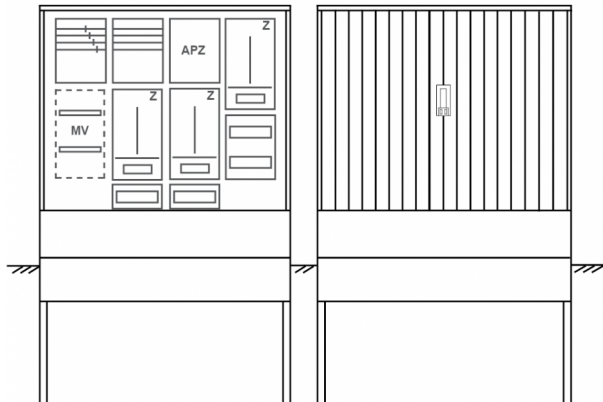

## Zähleranschlussssäule PZ41-2208 Maße:1120x1795x320

Artikelnummer: PZ41-2208

Zähleranschlussssäule für den Außenbereich mit Regendach,  
Schutzart IP44, Schutzklasse II,  
RAL 7035,  
BxHxT[mm]=  
1120x1795x320, Türverschluss mit Schwenkhebel für zwei Profilhalbzylinder,  
Türanschlag wechselbar,  
Sockel an Schrank montiert,  
Kabeltragschiene höhenverstellbar,  
Aufstellung mehrerer Gehäuse möglich,  
fertig verdrahtet,  
Bestückt mit:3x Zähler, TT, 4pol. 3-Punkt, APZ

<b>Artikelnummer:</b>	PZ41-2208
<b>EAN:</b>	4251500293300
<b>Zolltarifnummer:</b>	85371098
<b>Preisgruppe:</b>	P.1
<b>Abmessungen [mm]:</b>	1120x1795x320
<b>Material:</b>	glasfaserverstärktem Polyester (SMC)
<b>Farbton:</b>	RAL 7035
<b>Schutzart:</b>	IP44
<b>Schutzklasse:</b>	II
<b>Befestigungsart Gehäuse:</b>	Standmontage auf Sockel, zum eingraben
<b>Schließart:</b>	Schwenkhebel für 2 Profilhalbzylinder
<b>Geschäumte Türdichtung:</b>	nein
<b>Kabeleinführung:</b>	unten
<b>Krantransport möglich:</b>	nein