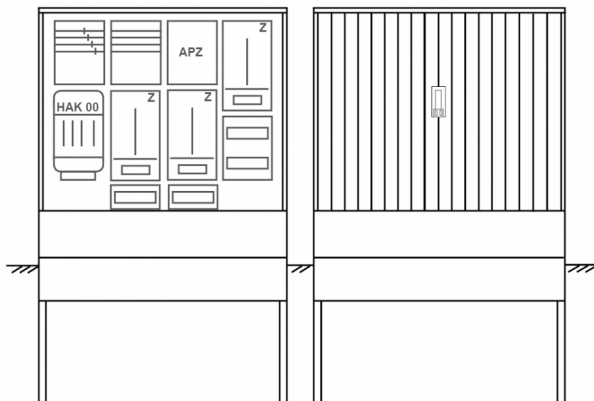

## Zähleranschlussssäule PZ41-2206 Maße:1120x1795x320

Artikelnummer: PZ41-2206

Zähleranschlussssäule für den Außenbereich mit Regendach,  
Schutzart IP44, Schutzklasse II,  
RAL 7035,  
BxHxT[mm]=  
1120x1795x320, Türverschluss mit Schwenkhebel für zwei Profilhalbzylinder,  
Türanschlag wechselbar,  
Sockel an Schrank montiert,  
Kabeltragschiene höhenverstellbar,  
Aufstellung mehrerer Gehäuse möglich,  
fertig verdrahtet,  
Bestückt mit:3x Zähler, TT, 4pol. HAK eingebaut, 3-Punkt, APZ

<b>Artikelnummer:</b>	PZ41-2206
<b>EAN:</b>	4251500293294
<b>Zolltarifnummer:</b>	85371098
<b>Preisgruppe:</b>	P.1
<b>Abmessungen [mm]:</b>	1120x1795x320
<b>Material:</b>	glasfaserverstärktem Polyester (SMC)
<b>Farbton:</b>	RAL 7035
<b>Schutzart:</b>	IP44
<b>Schutzklasse:</b>	II
<b>Befestigungsart Gehäuse:</b>	Standmontage auf Sockel, zum eingraben
<b>Schließart:</b>	Schwenkhebel für 2 Profilhalbzylinder
<b>Geschäumte Türdichtung:</b>	nein
<b>Kabeleinführung:</b>	unten
<b>Krantransport möglich:</b>	nein