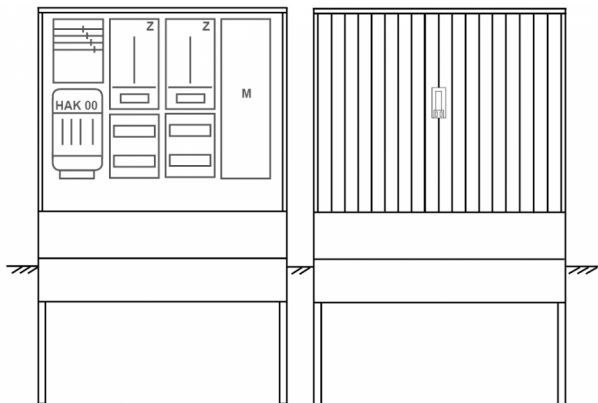

Zähleranschlussssäule PZ41-2190 Maße:1120x1795x320

Artikelnummer: PZ41-2190

Zähleranschlussssäule für den Außenbereich mit Regendach,
Schutzart IP44, Schutzklasse II,
RAL 7035,
BxHxT[mm]=
1120x1795x320, Türverschluss mit Schwenkhebel für zwei Profilhalbzylinder,
Türanschlag wechselbar,
Sockel an Schrank montiert,
Kabeltragschiene höhenverstellbar,
Aufstellung mehrerer Gehäuse möglich,
fertig verdrahtet,
Bestückt mit:2x Zähler, TT, 4pol. HAK eingebaut, 3-Punkt,

Artikelnummer:	PZ41-2190
EAN:	4251500293232
Zolltarifnummer:	85371098
Preisgruppe:	P.1
Abmessungen [mm]:	1120x1795x320
Material:	glasfaserverstärktem Polyester (SMC)
Farbton:	RAL 7035
Schutzart:	IP44
Schutzklasse:	II
Befestigungsart Gehäuse:	Standmontage auf Sockel, zum eingraben
Schließart:	Schwenkhebel für 2 Profilhalbzylinder
Geschäumte Türdichtung:	nein
Kabeleinführung:	unten
Krantransport möglich:	nein