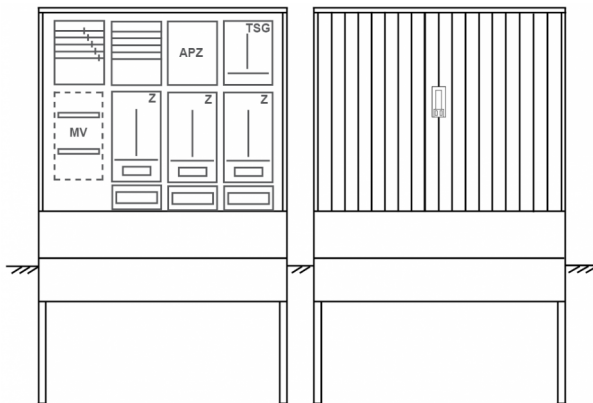

Zähleranschlussssäule PZ41-1211 Maße:1120x1795x320

Artikelnummer: PZ41-1211

Zähleranschlussssäule für den Außenbereich mit Regendach,
Schutzart IP44, Schutzklasse II,
RAL 7035,
BxHxT[mm]=
1120x1795x320, Türverschluss mit Schwenkhebel für zwei Profilhalbzylinder,
Türanschlag wechselbar,
Sockel an Schrank montiert,
Kabeltragschiene höhenverstellbar,
Aufstellung mehrerer Gehäuse möglich,
fertig verdrahtet,
Bestückt mit:3x Zähler, TSG-3Punkt, TN/TNC, 5pol., 3-Punkt, APZ

Artikelnummer:	PZ41-1211
EAN:	4251500293225
Zolltarifnummer:	85371098
Preisgruppe:	P.1
Abmessungen [mm]:	1120x1795x320
Material:	glasfaserverstärktem Polyester (SMC)
Farbton:	RAL 7035
Schutzart:	IP44
Schutzklasse:	II
Befestigungsart Gehäuse:	Standmontage auf Sockel, zum eingraben
Schließart:	Schwenkhebel für 2 Profilhalbzylinder
Geschäumte Türdichtung:	nein
Kabeleinführung:	unten
Krantransport möglich:	nein