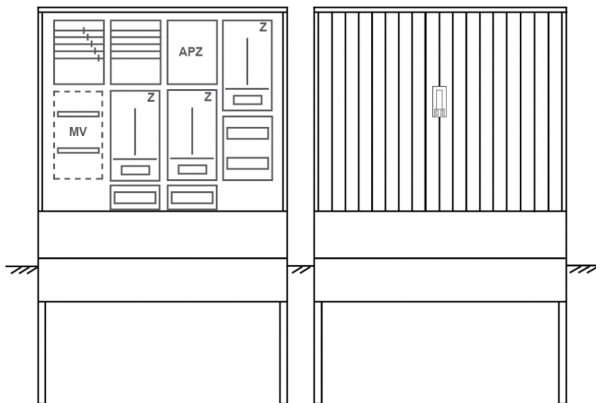

Zähleranschlussssäule PZ41-1207 Maße:1120x1795x320

Artikelnummer: PZ41-1207

Zähleranschlussssäule für den Außenbereich mit Regendach,
Schutzart IP44, Schutzklasse II,
RAL 7035,
BxHxT[mm]=
1120x1795x320, Türverschluss mit Schwenkhebel für zwei Profilhalbzylinder,
Türanschlag wechselbar,
Sockel an Schrank montiert,
Kabeltragschiene höhenverstellbar,
Aufstellung mehrerer Gehäuse möglich,
fertig verdrahtet,
Bestückt mit:3x Zähler, TN/TNC, 5pol., 3-Punkt, APZ

Artikelnummer:	PZ41-1207
EAN:	4251500293201
Zolltarifnummer:	85371098
Preisgruppe:	P.1
Abmessungen [mm]:	1120x1795x320
Material:	glasfaserverstärktem Polyester (SMC)
Farbton:	RAL 7035
Schutzart:	IP44
Schutzklasse:	II
Befestigungsart Gehäuse:	Standmontage auf Sockel, zum eingraben
Schließart:	Schwenkhebel für 2 Profilhalbzylinder
Geschäumte Türdichtung:	nein
Kabeleinführung:	unten
Krantransport möglich:	nein