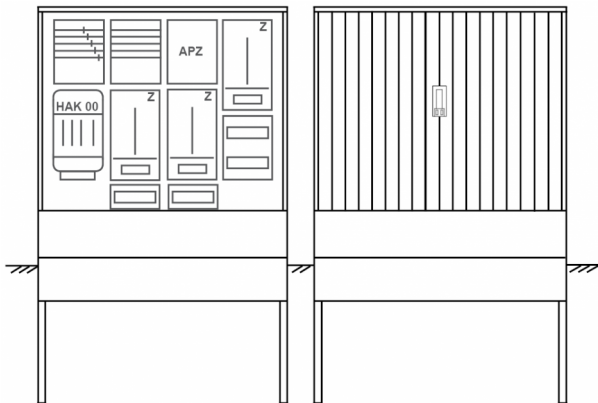

Zähleranschlussssäule PZ41-1205 Maße:1120x1795x320

Artikelnummer: PZ41-1205

Zähleranschlussssäule für den Außenbereich mit Regendach,
Schutzart IP44, Schutzklasse II,
RAL 7035,
BxHxT[mm]=
1120x1795x320, Türverschluss mit Schwenkhebel für zwei Profilhalbzylinder,
Türanschlag wechselbar,
Sockel an Schrank montiert,
Kabeltragschiene höhenverstellbar,
Aufstellung mehrerer Gehäuse möglich,
fertig verdrahtet,
Bestückt mit:3x Zähler, TN/TNC, 5pol., HAK eingebaut, 3-Punkt, APZ

Artikelnummer:	PZ41-1205
EAN:	4251500293195
Zolltarifnummer:	85371098
Preisgruppe:	P.1
Abmessungen [mm]:	1120x1795x320
Material:	glasfaserverstärktem Polyester (SMC)
Farbton:	RAL 7035
Schutzart:	IP44
Schutzklasse:	II
Befestigungsart Gehäuse:	Standmontage auf Sockel, zum eingraben
Schließart:	Schwenkhebel für 2 Profilhalbzylinder
Geschäumte Türdichtung:	nein
Kabeleinführung:	unten
Krantransport möglich:	nein