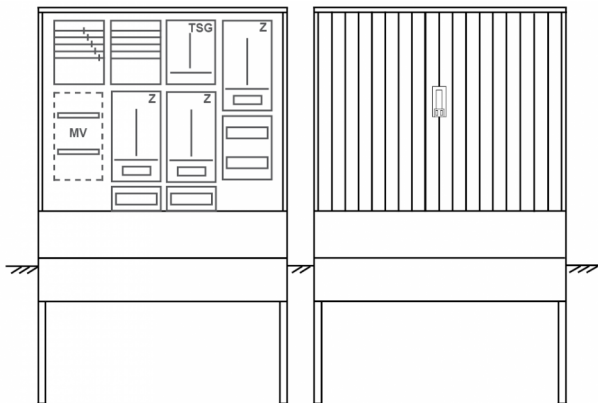

## Zähleranschlussssäule PZ41-1203 Maße:1120x1795x320

Artikelnummer: PZ41-1203

Zähleranschlussssäule für den Außenbereich mit Regendach,  
Schutzart IP44, Schutzklasse II,  
RAL 7035,  
BxHxT[mm]=  
1120x1795x320, Türverschluss mit Schwenkhebel für zwei Profilhalbzylinder,  
Türanschlag wechselbar,  
Sockel an Schrank montiert,  
Kabeltragschiene höhenverstellbar,  
Aufstellung mehrerer Gehäuse möglich,  
fertig verdrahtet,  
Bestückt mit:3x Zähler, TSG-3Punkt, TN/TNC, 5pol., 3-Punkt,

<b>Artikelnummer:</b>	PZ41-1203
<b>EAN:</b>	4251500293188
<b>Zolltarifnummer:</b>	85371098
<b>Preisgruppe:</b>	P.1
<b>Abmessungen [mm]:</b>	1120x1795x320
<b>Material:</b>	glasfaserverstärktem Polyester (SMC)
<b>Farbton:</b>	RAL 7035
<b>Schutzart:</b>	IP44
<b>Schutzklasse:</b>	II
<b>Befestigungsart Gehäuse:</b>	Standmontage auf Sockel, zum eingraben
<b>Schließart:</b>	Schwenkhebel für 2 Profilhalbzylinder
<b>Geschäumte Türdichtung:</b>	nein
<b>Kabeleinführung:</b>	unten
<b>Krantransport möglich:</b>	nein