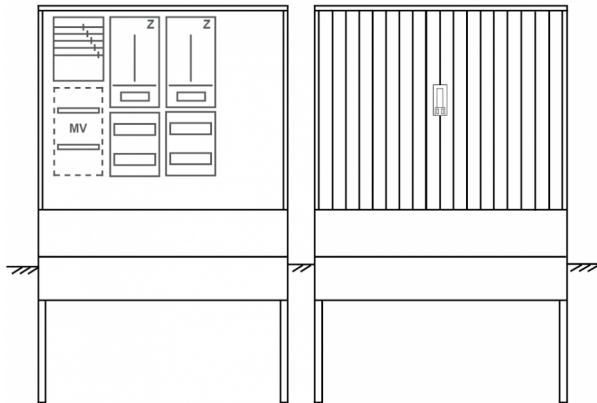

## Zähleranschlussssäule PZ41-1195 Maße:1120x1795x320

Artikelnummer: PZ41-1195

Zähleranschlussssäule für den Außenbereich mit Regendach,  
Schutzart IP44, Schutzklasse II,  
RAL 7035,  
BxHxT[mm]=  
1120x1795x320, Türverschluss mit Schwenkhebel für zwei Profilhalbzylinder,  
Türanschlag wechselbar,  
Sockel an Schrank montiert,  
Kabeltragschiene höhenverstellbar,  
Aufstellung mehrerer Gehäuse möglich,  
fertig verdrahtet,  
Bestückt mit:2x Zähler, Leerfeld, TN/TNC, 5pol., 3-Punkt,

<b>Artikelnummer:</b>	PZ41-1195
<b>EAN:</b>	4251500293140
<b>Zolltarifnummer:</b>	85371098
<b>Preisgruppe:</b>	P.1
<b>Abmessungen [mm]:</b>	1120x1795x320
<b>Material:</b>	glasfaserverstärktem Polyester (SMC)
<b>Farbton:</b>	RAL 7035
<b>Schutzart:</b>	IP44
<b>Schutzklasse:</b>	II
<b>Befestigungsart Gehäuse:</b>	Standmontage auf Sockel, zum eingraben
<b>Schließart:</b>	Schwenkhebel für 2 Profilhalbzylinder
<b>Geschäumte Türdichtung:</b>	nein
<b>Kabeleinführung:</b>	unten
<b>Krantransport möglich:</b>	nein