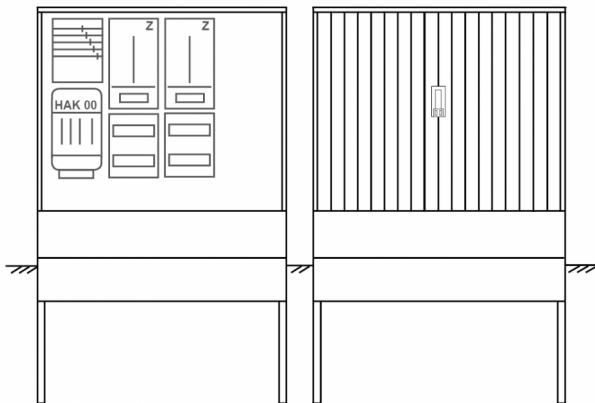

## Zähleranschlussssäule PZ41-1193 Maße:1120x1795x320

Artikelnummer: PZ41-1193

Zähleranschlussssäule für den Außenbereich mit Regendach,  
Schutzart IP44, Schutzklasse II,  
RAL 7035,  
BxHxT[mm]=  
1120x1795x320, Türverschluss mit Schwenkhebel für zwei Profilhalbzylinder,  
Türanschlag wechselbar,  
Sockel an Schrank montiert,  
Kabeltragschiene höhenverstellbar,  
Aufstellung mehrerer Gehäuse möglich,  
fertig verdrahtet,  
Bestückt mit:2x Zähler, Leerfeld, TN/TNC, 5pol., HAK eingebaut, 3-Punkt,

<b>Artikelnummer:</b>	PZ41-1193
<b>EAN:</b>	4251500293133
<b>Zolltarifnummer:</b>	85371098
<b>Preisgruppe:</b>	P.1
<b>Abmessungen [mm]:</b>	1120x1795x320
<b>Material:</b>	glasfaserverstärktem Polyester (SMC)
<b>Farbton:</b>	RAL 7035
<b>Schutzart:</b>	IP44
<b>Schutzklasse:</b>	II
<b>Befestigungsart Gehäuse:</b>	Standmontage auf Sockel, zum eingraben
<b>Schließart:</b>	Schwenkhebel für 2 Profilhalbzylinder
<b>Geschäumte Türdichtung:</b>	nein
<b>Kabeleinführung:</b>	unten
<b>Krantransport möglich:</b>	nein