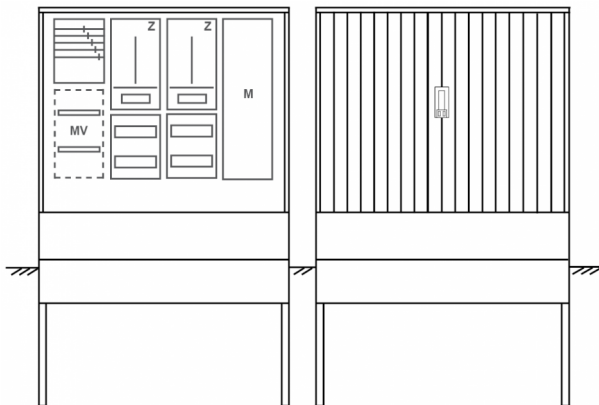

Zähleranschlusssäule PZ41-1191 Maße:1120x1795x320

Artikelnummer: PZ41-1191

Zähleranschlusssäule für den Außenbereich mit Regendach,
Schutzart IP44, Schutzklasse II,
RAL 7035,
BxHxT[mm]=
1120x1795x320, Türverschluss mit Schwenkhebel für zwei Profilhalbzylinder,
Türanschlag wechselbar,
Sockel an Schrank montiert,
Kabeltragschiene höhenverstellbar,
Aufstellung mehrerer Gehäuse möglich,
fertig verdrahtet,
Bestückt mit:2x Zähler, TN/TNC, 5pol., 3-Punkt,

Artikelnummer:	PZ41-1191
EAN:	4251500293126
Zolltarifnummer:	85371098
Preisgruppe:	P.1
Abmessungen [mm]:	1120x1795x320
Material:	glasfaserverstärktem Polyester (SMC)
Farbton:	RAL 7035
Schutzart:	IP44
Schutzklasse:	II
Befestigungsart Gehäuse:	Standmontage auf Sockel, zum eingraben
Schließart:	Schwenkhebel für 2 Profilhalbzylinder
Geschäumte Türdichtung:	nein
Kabeleinführung:	unten
Krantransport möglich:	nein