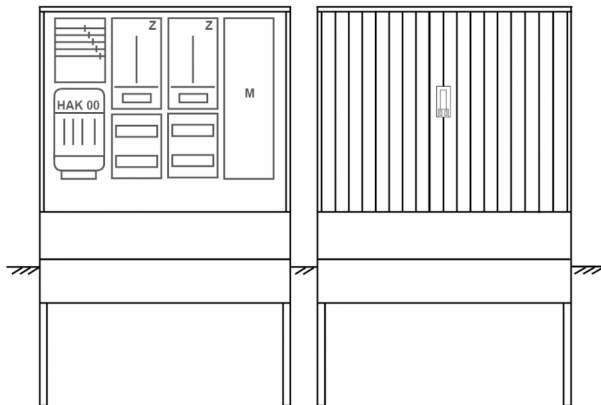

## Zähleranschluss säule PZ41-1189 Maße:1120x1795x320

Artikelnummer: PZ41-1189

Zähleranschluss säule für den Außenbereich mit Regendach,  
Schutzart IP44, Schutzklasse II,  
RAL 7035,  
BxHxT[mm]=  
1120x1795x320, Türverschluss mit Schwenkhebel für zwei Profilhalbzylinder,  
Türanschlag wechselbar,  
Sockel an Schrank montiert,  
Kabeltragschiene höhenverstellbar,  
Aufstellung mehrerer Gehäuse möglich,  
fertig verdrahtet,  
Bestückt mit: 2x Zähler, TN/TNC, 5pol., HAK eingebaut, 3-Punkt,

<b>Artikelnummer:</b>	PZ41-1189
<b>EAN:</b>	4251500293119
<b>Zolltarifnummer:</b>	85371098
<b>Preisgruppe:</b>	P.1
<b>Abmessungen [mm]:</b>	1120x1795x320
<b>Material:</b>	glasfaserverstärktem Polyester (SMC)
<b>Farbton:</b>	RAL 7035
<b>Schutzart:</b>	IP44
<b>Schutzklasse:</b>	II
<b>Befestigungsart Gehäuse:</b>	Standmontage auf Sockel, zum eingraben
<b>Schließart:</b>	Schwenkhebel für 2 Profilhalbzylinder
<b>Geschäumte Türdichtung:</b>	nein
<b>Kabeleinführung:</b>	unten
<b>Krantransport möglich:</b>	nein