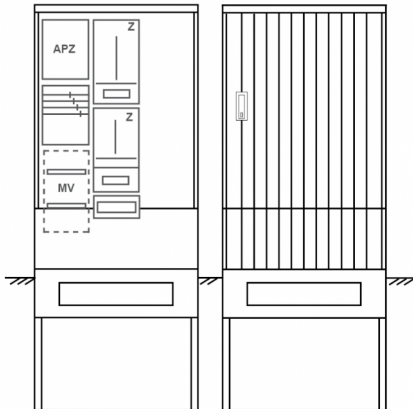

Zähleranschlussssäule PZ32-2368 Maße:820x2000x280

Artikelnummer: PZ32-2368

Zähleranschlussssäule für den Außenbereich mit Regendach,
Schutzart IP44, Schutzklasse II,
RAL 7035,
BxHxT[mm]=
820x2000x280, Türverschluss mit Schwenkhebel für zwei Profilhalbzylinder,
Türanschlag wechselbar,
Sockel an Schrank montiert,
Kabeltragschiene höhenverstellbar,
Aufstellung mehrerer Gehäuse möglich,
fertig verdrahtet,
Bestückt mit:2x Zähler, Leerfeld, TT, 4pol. 3-Punkt, APZ

Artikelnummer:	PZ32-2368
EAN:	4251500293102
Zolltarifnummer:	85371098
Preisgruppe:	P.1
Abmessungen [mm]:	820x2000x280
Material:	glasfaserverstärktem Polyester (SMC)
Farbton:	RAL 7035
Schutzart:	IP44
Schutzklasse:	II
Befestigungsart Gehäuse:	Standmontage auf Sockel, zum eingraben
Schließart:	Schwenkhebel für 2 Profilhalbzylinder
Geschäumte Türdichtung:	nein
Kabeleinführung:	unten
Krantransport möglich:	nein