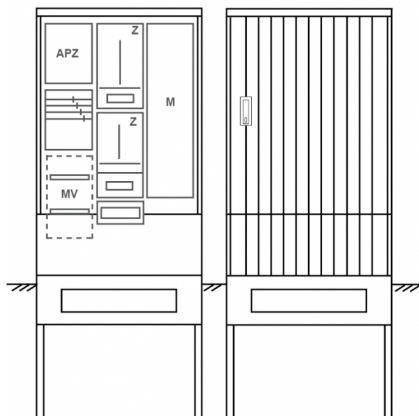

## Zähleranschluss säule PZ32-2360 Maße:820x2000x280

Artikelnummer: PZ32-2360

Zähleranschluss säule für den Außenbereich mit Regendach,  
Schutzart IP44, Schutzklasse II,  
RAL 7035,  
BxHxT[mm]=  
820x2000x280, Türverschluss mit Schwenkhebel für zwei Profilhalbzylinder,  
Türanschlag wechselbar,  
Sockel an Schrank montiert,  
Kabeltragschiene höhenverstellbar,  
Aufstellung mehrerer Gehäuse möglich,  
fertig verdrahtet,  
Bestückt mit:2x Zähler, Medienfeld, TT, 4pol. 3-Punkt, APZ

<b>Artikelnummer:</b>	PZ32-2360
<b>EAN:</b>	4251500293065
<b>Zolltarifnummer:</b>	85371098
<b>Preisgruppe:</b>	P.1
<b>Abmessungen [mm]:</b>	820x2000x280
<b>Material:</b>	glasfaserverstärktem Polyester (SMC)
<b>Farbton:</b>	RAL 7035
<b>Schutzart:</b>	IP44
<b>Schutzklasse:</b>	II
<b>Befestigungsart Gehäuse:</b>	Standmontage auf Sockel, zum eingraben
<b>Schließart:</b>	Schwenkhebel für 2 Profilhalbzylinder
<b>Geschäumte Türdichtung:</b>	nein
<b>Kabeleinführung:</b>	unten
<b>Krantransport möglich:</b>	nein