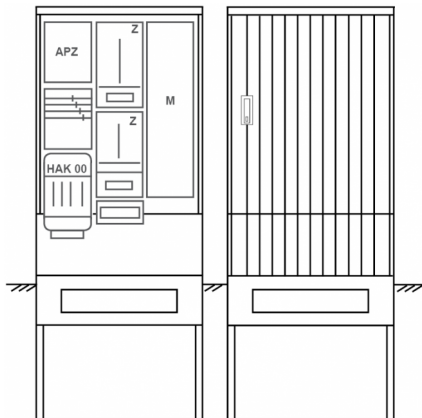

Zähleranschlussssäule PZ32-2358 Maße:820x2000x280

Artikelnummer: PZ32-2358

Zähleranschlussssäule für den Außenbereich mit Regendach,
Schutzart IP44, Schutzklasse II,
RAL 7035,
BxHxT[mm]=
820x2000x280, Türverschluss mit Schwenkhebel für zwei Profilhalbzylinder,
Türanschlag wechselbar,
Sockel an Schrank montiert,
Kabeltragschiene höhenverstellbar,
Aufstellung mehrerer Gehäuse möglich,
fertig verdrahtet,
Bestückt mit:2x Zähler, TT, 4pol. HAK eingebaut, 3-Punkt, APZ

Artikelnummer:	PZ32-2358
EAN:	4251500293058
Zolltarifnummer:	85371098
Preisgruppe:	P.1
Abmessungen [mm]:	820x2000x280
Material:	glasfaserverstärktem Polyester (SMC)
Farbton:	RAL 7035
Schutzart:	IP44
Schutzklasse:	II
Befestigungsart Gehäuse:	Standmontage auf Sockel, zum eingraben
Schließart:	Schwenkhebel für 2 Profilhalbzylinder
Geschäumte Türdichtung:	nein
Kabeleinführung:	unten
Krantransport möglich:	nein