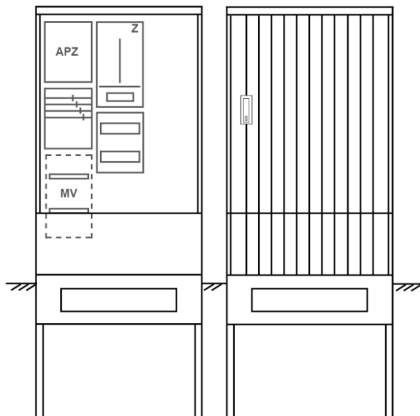

## Zähleranschlussssäule PZ32-2356 Maße:820x2000x280

Artikelnummer: PZ32-2356

Zähleranschlussssäule für den Außenbereich mit Regendach,  
Schutzart IP44, Schutzklasse II,  
RAL 7035,  
BxHxT[mm]=  
820x2000x280, Türverschluss mit Schwenkhebel für zwei Profilhalbzylinder,  
Türanschlag wechselbar,  
Sockel an Schrank montiert,  
Kabeltragschiene höhenverstellbar,  
Aufstellung mehrerer Gehäuse möglich,  
fertig verdrahtet,  
Bestückt mit:1x Zähler, Leerfeld, TT, 4pol. 3-Punkt, APZ

<b>Artikelnummer:</b>	PZ32-2356
<b>EAN:</b>	4251500293041
<b>Zolltarifnummer:</b>	85371098
<b>Preisgruppe:</b>	P
<b>Abmessungen [mm]:</b>	820x2000x280
<b>Material:</b>	glasfaserverstärktem Polyester (SMC)
<b>Farbton:</b>	RAL 7035
<b>Schutzart:</b>	IP44
<b>Schutzklasse:</b>	II
<b>Befestigungsart Gehäuse:</b>	Standmontage auf Sockel, zum eingraben
<b>Schließart:</b>	Schwenkhebel für 2 Profilhalbzylinder
<b>Geschäumte Türdichtung:</b>	nein
<b>Kabeleinführung:</b>	unten
<b>Krantransport möglich:</b>	nein