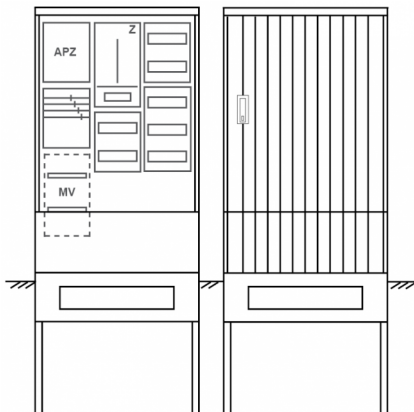

Zähleranschluss säule PZ32-2352 Maße:820x2000x280

Artikelnummer: PZ32-2352

Zähleranschluss säule für den Außenbereich mit Regendach,
Schutzart IP44, Schutzklasse II,
RAL 7035,
BxHxT[mm]=
820x2000x280, Türverschluss mit Schwenkhebel für zwei Profilhalbzylinder,
Türanschlag wechselbar,
Sockel an Schrank montiert,
Kabeltragschiene höhenverstellbar,
Aufstellung mehrerer Gehäuse möglich,
fertig verdrahtet,
Bestückt mit: 1x Zähler, Verteilerfeld, TT, 4pol. 3-Punkt, APZ

Artikelnummer:	PZ32-2352
EAN:	4251500293027
Zolltarifnummer:	85371098
Preisgruppe:	P.1
Abmessungen [mm]:	820x2000x280
Material:	glasfaserverstärktem Polyester (SMC)
Farbton:	RAL 7035
Schutzart:	IP44
Schutzklasse:	II
Befestigungsart Gehäuse:	Standmontage auf Sockel, zum eingraben
Schließart:	Schwenkhebel für 2 Profilhalbzylinder
Geschäumte Türdichtung:	nein
Kabeleinführung:	unten
Krantransport möglich:	nein